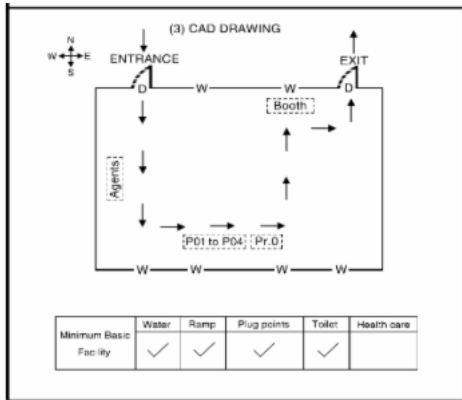

Cad View

Key MAP View