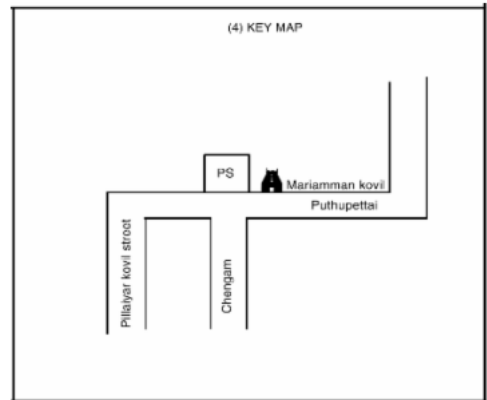

Cad View

Key MAP View