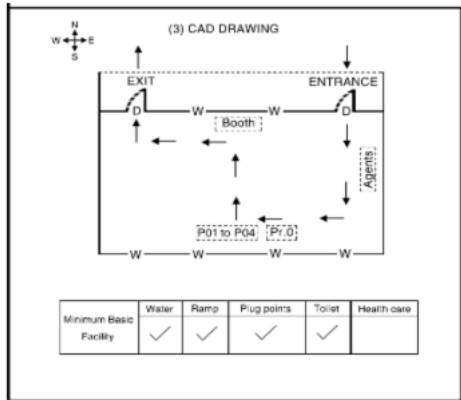

Google Map View

Polling Station Building Front View

Polling Station Front View

Cad View

Key MAP View

1	RWL1078013	பெயர் : தங்கராஜ் - தந்தையின் பெயர்: காசி - வீட்டு எண் : 1 வயது : 36 பாலினம் : ஆண்	Photo is available	2	RWL0909010	பெயர் : முமாகந்தாஸ் - தந்தையின் பெயர்: பொன்முடி - வீட்டு எண் : 1 வயது : 31 பாலினம் : ஆண்	Photo is available	3	JNP2540086	பெயர் : மகேஷ் - கணவர் பெயர்: சங்கர் - வீட்டு எண் : 20 வயது : 48 பாலினம் : பெண்	Photo is available
4	RWL1144880	பெயர் : சத்தியகுமார் - தந்தையின் பெயர்: வெங்கடேசன் - வீட்டு எண் : 357 வயது : 33 பாலினம் : ஆண்	Photo is available	5	RWL2479038	பெயர் : பிரசன்னா தந்தையின் பெயர்: சிவா வீட்டு எண் : 439 வயது : 20 பாலினம் : ஆண்	Photo is available	6	RWL2155273	பெயர் : செல்வகுமார் தந்தையின் பெயர்: வாசுதேவன் வீட்டு எண் : 439-ஏ வயது : 35 பாலினம் : ஆண்	Photo is available
# 7	RWL0909077	பெயர் : செல்வமணி வா தந்தையின் பெயர்: வாசுதேவன் கோ வீட்டு எண் : 439-ஏ வயது : 30 பாலினம் : ஆண்	Photo is available	8	RWL2526481	பெயர் : பரணி கணவர் பெயர்: செல்வகுமார் வீட்டு எண் : 439-ஏ வயது : 26 பாலினம் : பெண்	Photo is available	9	RWL2155398	பெயர் : கவிபிரியா தந்தையின் பெயர்: சிவா வீட்டு எண் : 439-சி வயது : 26 பாலினம் : பெண்	Photo is available
10	RWL2368603	பெயர் : சிவசக்தி தந்தையின் பெயர்: சங்கர் வீட்டு எண் : 493 வயது : 22 பாலினம் : ஆண்	Photo is available	11	RWL1212372	பெயர் : திலகவதி கணவர் பெயர்: சாலங்கி வீட்டு எண் : 495 வயது : 27 பாலினம் : பெண்	Photo is available	12	RWL0050641	பெயர் : சேகர் - தந்தையின் பெயர்: அண்ணாமலை - வீட்டு எண் : 530 வயது : 61 பாலினம் : ஆண்	Photo is available
13	JNP4739231	பெயர் : சரவணன் - தந்தையின் பெயர்: சேகர் - வீட்டு எண் : 530 வயது : 43 பாலினம் : ஆண்	Photo is available	14	RWL0909218	பெயர் : ஆனந்தி - தந்தையின் பெயர்: சரவணன் - வீட்டு எண் : 530 வயது : 34 பாலினம் : பெண்	Photo is available	15	RWL0909150	பெயர் : காசாம்பு - தந்தையின் பெயர்: ஜெயமணி - வீட்டு எண் : 530 வயது : 30 பாலினம் : ஆண்	Photo is available
16	RWL2618320	பெயர் : சோனியா ச தந்தையின் பெயர்: சரவணன் வீட்டு எண் : 530 வயது : 20 பாலினம் : பெண்	Photo is available	17	RWL1590009	பெயர் : தண்டபாணி - தந்தையின் பெயர்: அண்ணாமலை - வீட்டு எண் : 531 வயது : 61 பாலினம் : ஆண்	Photo is available	18	RWL1592088	பெயர் : சாந்தி - கணவர் பெயர்: தண்டபாணி - வீட்டு எண் : 531 வயது : 56 பாலினம் : பெண்	Photo is available
19	RWL0050633	பெயர் : பன்னீர் செல்வம் - தந்தையின் பெயர்: தண்டபாணி - வீட்டு எண் : 531 வயது : 38 பாலினம் : ஆண்	Photo is available	20	NLT1238054	பெயர் : அகிலா - தந்தையின் பெயர்: சங்கர் - வீட்டு எண் : 531 வயது : 28 பாலினம் : பெண்	Photo is available	21	RWL1592096	பெயர் : ஜெயமணி - தந்தையின் பெயர்: அண்ணாமலை - வீட்டு எண் : 532 வயது : 54 பாலினம் : பெண்	Photo is available
22	RWL1592104	பெயர் : சென்னம்மாள் - கணவர் பெயர்: ஜெயமணி - வீட்டு எண் : 532 வயது : 50 பாலினம் : பெண்	Photo is available	23	RWL2613776	பெயர் : சுப்பிரமணி தந்தையின் பெயர்: சின்னசாமி வீட்டு எண் : 534 வயது : 80 பாலினம் : ஆண்	Photo is available	24	JNP2541100	பெயர் : பாப்பாத்தி - தந்தையின் பெயர்: சுப்பிரமணியன் - வீட்டு எண் : 534 வயது : 73 பாலினம் : பெண்	Photo is available
25	RWL1592138	பெயர் : ராஜேந்திரன் - தந்தையின் பெயர்: சுப்பிரமணியன் - வீட்டு எண் : 534 வயது : 56 பாலினம் : ஆண்	Photo is available	26	RWL1592146	பெயர் : வேணி - கணவர் பெயர்: ராஜேந்திரன் - வீட்டு எண் : 534 வயது : 51 பாலினம் : பெண்	Photo is available	27	RWL2613750	பெயர் : அனிதா கணவர் பெயர்: செல்வகுமார் வீட்டு எண் : 534 வயது : 42 பாலினம் : பெண்	Photo is available
28	RWL0467407	பெயர் : சதீஷ் தந்தையின் பெயர்: ராஜேந்திரன் - வீட்டு எண் : 534 வயது : 33 பாலினம் : ஆண்	Photo is available	29	RWL2327351	பெயர் : கிருஷ்ணவேணி கணவர் பெயர்: சதீஷ் வீட்டு எண் : 534 வயது : 25 பாலினம் : பெண்	Photo is available	30	JNP2540995	பெயர் : செல்வகுமார் தந்தையின் பெயர்: சுப்பிரமணி வீட்டு எண் : 534 வயது : 53 பாலினம் : ஆண்	Photo is available