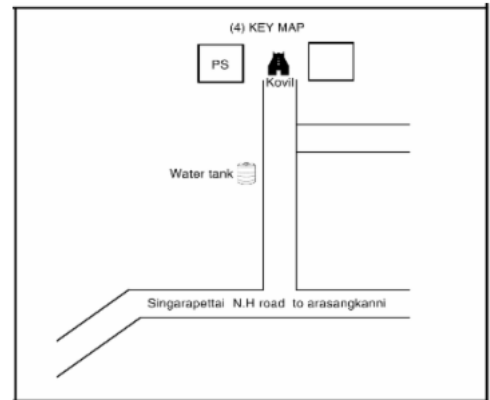

Google Map View

Polling Station Building Front View

Polling Station Front View

Cad View

Key MAP View

1	RWL1078013	பெயர் : தங்கராஜ் - தந்தையின் பெயர்: காசி - வீட்டு எண் : 1 வயது : 36 பாலினம் : ஆண்	Photo is available	2	RWL0909010	பெயர் : முமாகந்தாஸ் - தந்தையின் பெயர்: பொன்முடி - வீட்டு எண் : 1 வயது : 31 பாலினம் : ஆண்	Photo is available	3	JNP2540086	பெயர் : மகேஷ் - கணவர் பெயர்: சங்கர் - வீட்டு எண் : 20 வயது : 48 பாலினம் : பெண்	Photo is available
4	RWL1144880	பெயர் : சத்தியகுமார் - தந்தையின் பெயர்: வெங்கடேசன் - வீட்டு எண் : 357 வயது : 33 பாலினம் : ஆண்	Photo is available	5	RWL2479038	பெயர் : பிரசன்னா தந்தையின் பெயர்: சிவா வீட்டு எண் : 439 வயது : 20 பாலினம் : ஆண்	Photo is available	6	RWL2155273	பெயர் : செல்வகுமார் தந்தையின் பெயர்: வாசுதேவன் வீட்டு எண் : 439-ஏ வயது : 35 பாலினம் : ஆண்	Photo is available
# 7	RWL0909077	பெயர் : செல்வமணி வா தந்தையின் பெயர்: வாசுதேவன் கோ வீட்டு எண் : 439-ஏ வயது : 30 பாலினம் : ஆண்	Photo is available	8	RWL2526481	பெயர் : பரணி கணவர் பெயர்: செல்வகுமார் வீட்டு எண் : 439-ஏ வயது : 26 பாலினம் : பெண்	Photo is available	9	RWL2155398	பெயர் : கவிபிரியா தந்தையின் பெயர்: சிவா வீட்டு எண் : 439-சி வயது : 26 பாலினம் : பெண்	Photo is available
10	RWL2368603	பெயர் : சிவசக்தி தந்தையின் பெயர்: சங்கர் வீட்டு எண் : 493 வயது : 22 பாலினம் : ஆண்	Photo is available	11	RWL1212372	பெயர் : திலகவதி கணவர் பெயர்: சாலங்கி வீட்டு எண் : 495 வயது : 27 பாலினம் : பெண்	Photo is available	12	RWL0050641	பெயர் : சேகர் - தந்தையின் பெயர்: அண்ணாமலை - வீட்டு எண் : 530 வயது : 61 பாலினம் : ஆண்	Photo is available
13	JNP4739231	பெயர் : சரவணன் - தந்தையின் பெயர்: சேகர் - வீட்டு எண் : 530 வயது : 43 பாலினம் : ஆண்	Photo is available	14	RWL0909218	பெயர் : ஆனந்தி - தந்தையின் பெயர்: சரவணன் - வீட்டு எண் : 530 வயது : 34 பாலினம் : பெண்	Photo is available	15	RWL0909150	பெயர் : காசாம்பு - தந்தையின் பெயர்: ஜெயமணி - வீட்டு எண் : 530 வயது : 30 பாலினம் : ஆண்	Photo is available
16	RWL2618320	பெயர் : சோனியா ச தந்தையின் பெயர்: சரவணன் வீட்டு எண் : 530 வயது : 20 பாலினம் : பெண்	Photo is available	17	RWL1590009	பெயர் : தண்டபாணி - தந்தையின் பெயர்: அண்ணாமலை - வீட்டு எண் : 531 வயது : 61 பாலினம் : ஆண்	Photo is available	18	RWL1592088	பெயர் : சாந்தி - கணவர் பெயர்: தண்டபாணி - வீட்டு எண் : 531 வயது : 56 பாலினம் : பெண்	Photo is available
19	RWL0050633	பெயர் : பன்னீர் செல்வம் - தந்தையின் பெயர்: தண்டபாணி - வீட்டு எண் : 531 வயது : 38 பாலினம் : ஆண்	Photo is available	20	NLT1238054	பெயர் : அகிலா - தந்தையின் பெயர்: சங்கர் - வீட்டு எண் : 531 வயது : 28 பாலினம் : பெண்	Photo is available	21	RWL1592096	பெயர் : ஜெயமணி - தந்தையின் பெயர்: அண்ணாமலை - வீட்டு எண் : 532 வயது : 54 பாலினம் : பெண்	Photo is available
22	RWL1592104	பெயர் : சென்னம்மாள் - கணவர் பெயர்: ஜெயமணி - வீட்டு எண் : 532 வயது : 50 பாலினம் : பெண்	Photo is available	23	RWL2613776	பெயர் : சுப்பிரமணி தந்தையின் பெயர்: சின்னசாமி வீட்டு எண் : 534 வயது : 80 பாலினம் : ஆண்	Photo is available	24	JNP2541100	பெயர் : பாப்பாத்தி - தந்தையின் பெயர்: சுப்பிரமணியன் - வீட்டு எண் : 534 வயது : 73 பாலினம் : பெண்	Photo is available
25	RWL1592138	பெயர் : ராஜேந்திரன் - தந்தையின் பெயர்: சுப்பிரமணியன் - வீட்டு எண் : 534 வயது : 56 பாலினம் : ஆண்	Photo is available	26	RWL1592146	பெயர் : வேணி - கணவர் பெயர்: ராஜேந்திரன் - வீட்டு எண் : 534 வயது : 51 பாலினம் : பெண்	Photo is available	27	RWL2613750	பெயர் : அனிதா கணவர் பெயர்: செல்வகுமார் வீட்டு எண் : 534 வயது : 42 பாலினம் : பெண்	Photo is available
28	RWL0467407	பெயர் : சதீஷ் தந்தையின் பெயர்: ராஜேந்திரன் - வீட்டு எண் : 534 வயது : 33 பாலினம் : ஆண்	Photo is available	29	RWL2327351	பெயர் : கிருஷ்ணவேணி கணவர் பெயர்: சதீஷ் வீட்டு எண் : 534 வயது : 25 பாலினம் : பெண்	Photo is available	30	JNP2540995	பெயர் : செல்வகுமார் தந்தையின் பெயர்: சுப்பிரமணி வீட்டு எண் : 534 வயது : 53 பாலினம் : ஆண்	Photo is available