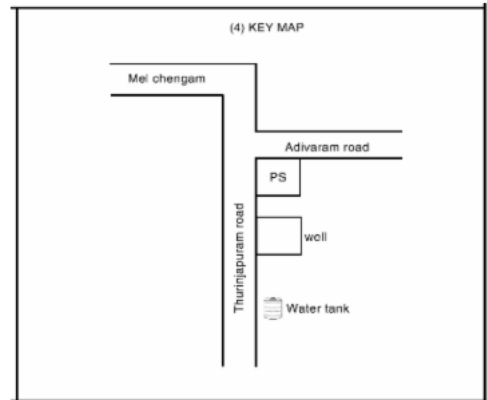

Cad View

Key MAP View