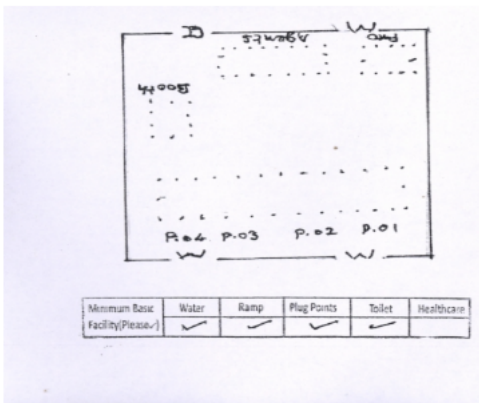

Google Map View

Polling Station Building Front View

Polling Station Front View

Cad View

Key MAP View

1 பெயர் : லட்சுமி - கணவர் பெயர்: கோவிந்தசாமி - வீட்டு எண் : 1 வயது : 73 பாலினம் : பெண்	ALF1702729 Photo is available	2 பெயர் : பார்வதி - கணவர் பெயர்: முருகேசன் - வீட்டு எண் : 1 வயது : 63 பாலினம் : பெண்	FCW5839667 Photo is available	3 பெயர் : மாலா - கணவர் பெயர்: வெங்கடேசன் - வீட்டு எண் : 1 வயது : 49 பாலினம் : பெண்	ALF0726273 Photo is available
4 பெயர் : ராஜ்குமார் - தாயின் பெயர்: பார்வதி - வீட்டு எண் : 1 வயது : 39 பாலினம் : ஆண்	ALF0989087 Photo is available	5 பெயர் : ஏழுமலை - தந்தையின் பெயர்: மணி - வீட்டு எண் : 1 வயது : 37 பாலினம் : ஆண்	ALF0366617 Photo is available	6 பெயர் : விஜயா - கணவர் பெயர்: கார்த்திக் - வீட்டு எண் : 1 வயது : 32 பாலினம் : பெண்	ALF1043389 Photo is available
7 பெயர் : பிரவின்குமார் - தந்தையின் பெயர்: சங்கர் - வீட்டு எண் : 1 வயது : 27 பாலினம் : ஆண்	ALF1220227 Photo is available	8 பெயர் : சீனுவாசன் தந்தையின் பெயர்: வெங்கடேசன் - வீட்டு எண் : 1-1 வயது : 38 பாலினம் : ஆண்	ALF0726588 Photo is available	9 பெயர் : வெங்கடேசன் தந்தையின் பெயர்: ஐயப்பன் வீட்டு எண் : 1/1 வயது : 20 பாலினம் : ஆண்	ALF2401313 Photo is available
10 பெயர் : நாகராஜ் - தந்தையின் பெயர்: சுபாஷ் - வீட்டு எண் : 1-7 வயது : 28 பாலினம் : ஆண்	ALF1087675 Photo is available	11 பெயர் : கௌதம் குமார் தந்தையின் பெயர்: சங்கர் வீட்டு எண் : 1-7 வயது : 25 பாலினம் : ஆண்	ALF1342781 Photo is available	12 பெயர் : அசோக் குமார் தாயின் பெயர்: காஞ்சனா வீட்டு எண் : 1/8ஏ வயது : 24 பாலினம் : ஆண்	ALF2134674 Photo is available
13 பெயர் : ஜெயபுரீ தாயின் பெயர்: மகாலட்சுமி வீட்டு எண் : 1/8ஏ வயது : 19 பாலினம் : பெண்	ALF2519908 Photo is available	14 பெயர் : காரத்திக் - தந்தையின் பெயர்: வெங்கட்டராமன் - வீட்டு எண் : 1-9 வயது : 38 பாலினம் : ஆண்	ALF0199679 Photo is available	15 பெயர் : ராஜா தந்தையின் பெயர்: பாஸ்கர் கணவ் வீட்டு எண் : 1/9 வயது : 30 பாலினம் : ஆண்	ALF2308906 Photo is available
16 பெயர் : ராம் குமார் ரமேஷ் தந்தையின் பெயர்: மதனா வீட்டு எண் : 1/9 வயது : 27 பாலினம் : ஆண்	ALF2280196 Photo is available	17 பெயர் : லக்ஷ்மி கணவர் பெயர்: ராஜா கணவர் வீட்டு எண் : 1/9 வயது : 25 பாலினம் : பெண்	ALF2308898 Photo is available	18 பெயர் : சந்தோஷ் தந்தையின் பெயர்: ஜயப்பன் வீட்டு எண் : 1ஏ வயது : 22 பாலினம் : ஆண்	ALF2292142 Photo is available
19 பெயர் : திலகா - கணவர் பெயர்: மோகன் - வீட்டு எண் : 1-a வயது : 53 பாலினம் : பெண்	ALF1087915 Photo is available	20 பெயர் : ரஞ்சித் - தந்தையின் பெயர்: திலகா - வீட்டு எண் : 1-a வயது : 37 பாலினம் : ஆண்	ALF1087865 Photo is available	21 பெயர் : சிலம்பரசன் தந்தையின் பெயர்: இளங்கோவன் வீட்டு எண் : 1ஏ/8 வயது : 23 பாலினம் : ஆண்	ALF2183259 Photo is available
22 பெயர் : முருகேசன் - தந்தையின் பெயர்: மண்ணாச்சாரி - வீட்டு எண் : 2 வயது : 76 பாலினம் : ஆண்	ALF0622258 Photo is available	23 பெயர் : மல்லிகா - கணவர் பெயர்: ஜோதி - வீட்டு எண் : 3 வயது : 59 பாலினம் : பெண்	FCW1939149 Photo is available	24 பெயர் : பாலாஜி - தந்தையின் பெயர்: சம்பத் வீட்டு எண் : 3 வயது : 47 பாலினம் : ஆண்	ALF0063388 Photo is available
25 பெயர் : கோமதி - கணவர் பெயர்: பாலாஜி - வீட்டு எண் : 3 வயது : 42 பாலினம் : பெண்	ALF0063396 Photo is available	26 பெயர் : வெங்கடேசன் - தந்தையின் பெயர்: ஜோதி - வீட்டு எண் : 3 வயது : 37 பாலினம் : ஆண்	ALF0063362 Photo is available	# 27 பெயர் : மணிகண்டன் ச தந்தையின் பெயர்: சங்கர் - வீட்டு எண் : 3 வயது : 29 பாலினம் : ஆண்	ALF0726315 Photo is available
28 பெயர் : பா. தினேஷ் தந்தையின் பெயர்: பாலாஜி வீட்டு எண் : 3 வயது : 24 பாலினம் : ஆண்	ALF2206332 Photo is available	29 பெயர் : பா.ஜீவா தந்தையின் பெயர்: பாலாஜி வீட்டு எண் : 3 வயது : 23 பாலினம் : ஆண்	ALF2206316 Photo is available	30 பெயர் : சத்யா - கணவர் பெயர்: ஜோதி - வீட்டு எண் : 3-3 வயது : 37 பாலினம் : பெண்	ALF0063370 Photo is available