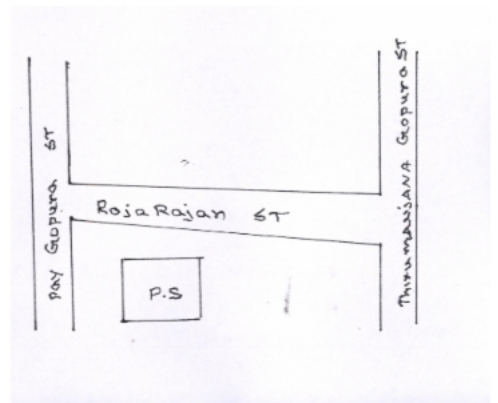

Key MAP View