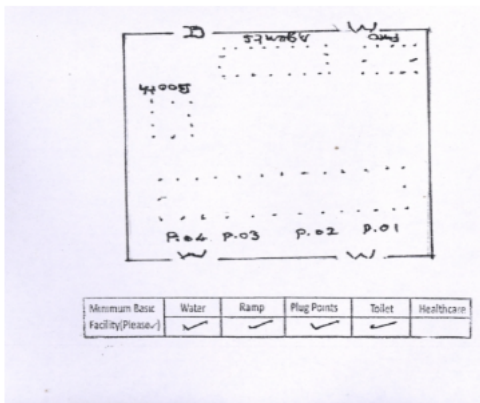

Google Map View

Polling Station Building Front View

Polling Station Front View

Cad View

Key MAP View

1 பெயர் : கேசவன் - தந்தையின் பெயர்: ராமசந்திரன் - வீட்டு எண் : 1 வயது : 70 பாலினம் : ஆண்	FCW5885124 Photo is available	2 பெயர் : சத்தியா - கணவர் பெயர்: குமார் - வீட்டு எண் : 1 வயது : 44 பாலினம் : பெண்	FCW2945350 Photo is available	3 பெயர் : ஆண்டாள் - கணவர் பெயர்: சின்னராஜி - வீட்டு எண் : 2 வயது : 73 பாலினம் : பெண்	ALF1709054 Photo is available
4 பெயர் : ஏழுமலை - தந்தையின் பெயர்: மண்ணாங்கட்டி - வீட்டு எண் : 2 வயது : 56 பாலினம் : ஆண்	FCW1939081 Photo is available	5 பெயர் : குப்பு - கணவர் பெயர்: ஏழுமலை - வீட்டு எண் : 2 வயது : 51 பாலினம் : பெண்	ALF1709070 Photo is available	6 பெயர் : குமார் - தந்தையின் பெயர்: சின்னராஜி - வீட்டு எண் : 2 வயது : 51 பாலினம் : ஆண்	ALF1709088 Photo is available
7 பெயர் : சங்கீதா - கணவர் பெயர்: குமார் - வீட்டு எண் : 2 வயது : 40 பாலினம் : பெண்	FCW5843313 Photo is available	8 பெயர் : ராசேந்திரன் - தந்தையின் பெயர்: ரேணு - வீட்டு எண் : 3 வயது : 62 பாலினம் : ஆண்	FCW1939487 Photo is available	9 பெயர் : பழனியம்மாள் - கணவர் பெயர்: சுந்தரமூர்த்தி - வீட்டு எண் : 3 வயது : 57 பாலினம் : பெண்	ALF0063644 Photo is available
10 பெயர் : முனியம்மா - கணவர் பெயர்: ராசேந்திரன் - வீட்டு எண் : 3 வயது : 56 பாலினம் : பெண்	FCW2943132 Photo is available	11 பெயர் : வீரமணி - தந்தையின் பெயர்: கோவிந்தசாமி - வீட்டு எண் : 3 வயது : 33 பாலினம் : ஆண்	ALF0538140 Photo is available	12 பெயர் : கண்ணத்தாள் - தந்தையின் பெயர்: ராஜேந்திரன் - வீட்டு எண் : 3 வயது : 32 பாலினம் : பெண்	ALF0849729 Photo is available
13 பெயர் : சபரி - தந்தையின் பெயர்: ராஜேந்திரன் - வீட்டு எண் : 3 வயது : 29 பாலினம் : ஆண்	ALF0850263 Photo is available	14 பெயர் : ரோஜா கணவர் பெயர்: வீரமணி வீட்டு எண் : 3/1 வயது : 30 பாலினம் : பெண்	ALF2309961 Photo is available	15 பெயர் : ரங்கநாதன் - தந்தையின் பெயர்: அய்யாவு - வீட்டு எண் : 4 வயது : 71 பாலினம் : ஆண்	ALF1709112 Photo is available
16 பெயர் : சாந்தி - கணவர் பெயர்: ரங்கநாதன் - வீட்டு எண் : 4 வயது : 61 பாலினம் : பெண்	ALF1709120 Photo is available	17 பெயர் : மகேஷ் - தந்தையின் பெயர்: கண்ணன் - வீட்டு எண் : 4 வயது : 39 பாலினம் : ஆண்	FCW5843354 Photo is available	18 பெயர் : மணிமாலா - கணவர் பெயர்: விநாயகம் - வீட்டு எண் : 4 வயது : 35 பாலினம் : பெண்	ALF0849372 Photo is available
19 பெயர் : மணிகண்டன் - தந்தையின் பெயர்: சிவா - வீட்டு எண் : 4 வயது : 31 பாலினம் : ஆண்	ALF0622308 Photo is available	20 பெயர் : ராஜா - தந்தையின் பெயர்: சிவா - வீட்டு எண் : 4 வயது : 29 பாலினம் : ஆண்	ALF1043405 Photo is available	21 பெயர் : மணிமேகலை - கணவர் பெயர்: மணிகண்டன் - வீட்டு எண் : 4 வயது : 29 பாலினம் : பெண்	ALF1043413 Photo is available
22 பெயர் : பிரியதர்ஷினி தந்தையின் பெயர்: ஆனந்தன் வீட்டு எண் : 4/72 வயது : 21 பாலினம் : பெண்	ALF2362275 Photo is available	23 பெயர் : கமலா - கணவர் பெயர்: ராமு - வீட்டு எண் : 5 வயது : 70 பாலினம் : பெண்	ALF0367763 Photo is available	# 24 பெயர் : கீதா ரமேஷ் கணவர் பெயர்: ரமேஷ் - வீட்டு எண் : 5 வயது : 45 பாலினம் : பெண்	ALF0366971 Photo is available
25 பெயர் : திவ்யா - கணவர் பெயர்: ராஜேஷ்குமார் - வீட்டு எண் : 5 வயது : 34 பாலினம் : பெண்	ALF1138023 Photo is available	26 பெயர் : மாதவன் - தந்தையின் பெயர்: சண்முகம் - வீட்டு எண் : 5-19 வயது : 27 பாலினம் : ஆண்	ALF1220300 Photo is available	27 பெயர் : மீனாட்சி - தந்தையின் பெயர்: முருகேசன் - வீட்டு எண் : 6 வயது : 34 பாலினம் : பெண்	ALF0937698 Photo is available
28 பெயர் : முனியம்மாள் - கணவர் பெயர்: முனுசாமி - வீட்டு எண் : 6-62 வயது : 74 பாலினம் : பெண்	ALF0622118 Photo is available	29 பெயர் : கருப்பாயி - கணவர் பெயர்: கோவிந்தசாமி - வீட்டு எண் : 7 வயது : 73 பாலினம் : பெண்	FCW5843610 Photo is available	30 பெயர் : சுசீலா - கணவர் பெயர்: மாரி - வீட்டு எண் : 7 வயது : 65 பாலினம் : பெண்	ALF1043421 Photo is available