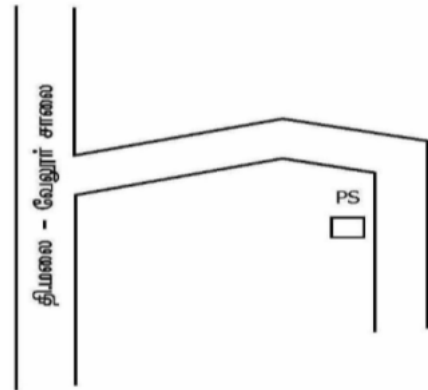

Nazri Naksha

Google Map View

Polling Station Building Front View

Polling Station Front View

Cad View

Key MAP View

சட்டமன்றத் தொகுதியின் எண் மற்றும் பெயர் : 63-திருவண்ணாமலை
பிரிவு எண் மற்றும் பெயர் 1-வேங்கிக்கால்(வ,கி) மற்றும் (உஊ), வார்டு 3 மனோரஞ்சிதம் நகர்