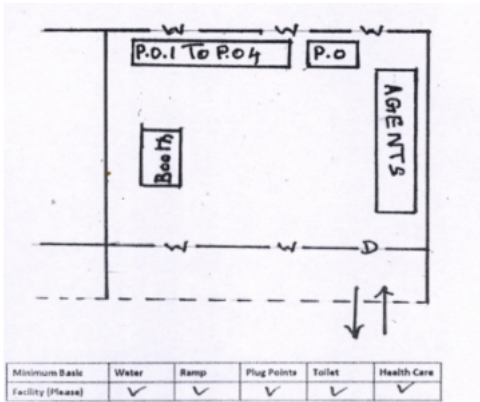

Nazri Naksha

Google Map View

Polling Station Building Front View

Polling Station Front View

Cad View

Key MAP View

சட்டமன்றத் தொகுதியின் எண் மற்றும் பெயர் : 63-திருவண்ணாமலை
பிரிவு எண் மற்றும் பெயர் 1-வேங்கிக்கால்(வ,கி) மற்றும் (உஊ), வார்டு 3 மனோரஞ்சிதம் நகர்