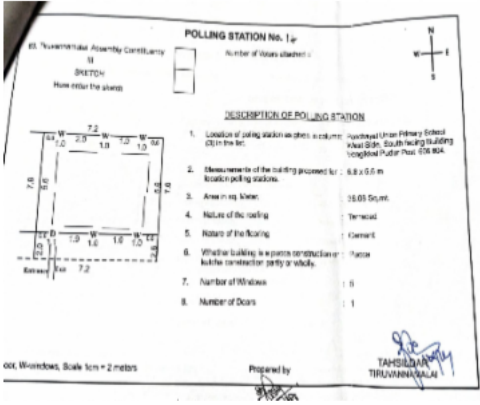

வாக்காளர் பதிவு அலுவலரின்
கையொப்பம்

Nazri Naksha

Google Map View

Polling Station Building Front View

Polling Station Front View

Cad View

Key MAP View

சட்டமன்றத் தொகுதியின் எண் மற்றும் பெயர் : 63-திருவண்ணாமலை
பிரிவு எண் மற்றும் பெயர் 1-வேங்கிக்கால்(வ,கி) மற்றும் (உ), வார்டு 3 புதூர் தெற்கு தெரு