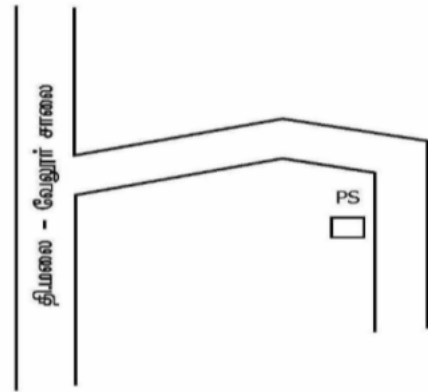

வாக்காளர் பதிவு அலுவலரின்
கையொப்பம்

Nazri Naksha

Google Map View

Polling Station Building Front View

Polling Station Front View

Cad View

Key MAP View

சட்டமன்றத் தொகுதியின் எண் மற்றும் பெயர் : 63-திருவண்ணாமலை
பிரிவு எண் மற்றும் பெயர் 1-வேங்கிக்கால்(வ,கி) மற்றும் (உ), வார்டு 3 புதூர் தெற்கு தெரு