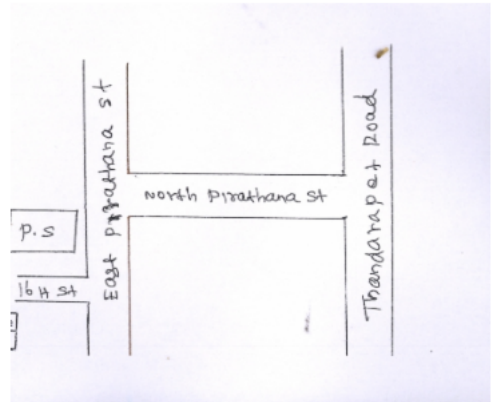

Google Map View

Polling Station Building Front View

Polling Station Front View

Cad View

Key MAP View

<p># 1</p> <p>பெயர் : வேலு ஸ் தந்தையின் பெயர்: சுப்பிரமணி வீட்டு எண் : 01 வயது : 36 பாலினம் : ஆண்</p> <p>Photo is available</p> <p>ALF2157832</p>	<p>2</p> <p>பெயர் : நந்தகுமார் தந்தையின் பெயர்: ஜெயவேலு வீட்டு எண் : 01 வயது : 22 பாலினம் : ஆண்</p> <p>Photo is available</p> <p>ALF2293389</p>	<p>3</p> <p>பெயர் : செல்வராணி கணவர் பெயர்: வெங்கடேசன் வீட்டு எண் : 2/41 வயது : 32 பாலினம் : பெண்</p> <p>Photo is available</p> <p>ALF2218931</p>
<p>4</p> <p>பெயர் : செல்வராணி - கணவர் பெயர்: அய்யப்பன் - வீட்டு எண் : 8 வயது : 54 பாலினம் : பெண்</p> <p>Photo is available</p> <p>ALF0853952</p>	<p>5</p> <p>பெயர் : ஷ்ரீமீனா கணவர் பெயர்: சம்மந்தம் வீட்டு எண் : 8ஏ வயது : 51 பாலினம் : பெண்</p> <p>Photo is available</p> <p>ALF1360338</p>	<p>6</p> <p>பெயர் : கோபிகாபுர் கணவர் பெயர்: ரகுராஜ் வீட்டு எண் : 10/3 வயது : 21 பாலினம் : பெண்</p> <p>Photo is available</p> <p>ALF2363661</p>
<p>7</p> <p>பெயர் : மதன் குமார் தந்தையின் பெயர்: அண்ணாமலை வீட்டு எண் : 10/20 வயது : 28 பாலினம் : ஆண்</p> <p>Photo is available</p> <p>ALF1402080</p>	<p>8</p> <p>பெயர் : ரேவதி தந்தையின் பெயர்: பழனிவேல் வீட்டு எண் : 11 வயது : 27 பாலினம் : பெண்</p> <p>Photo is available</p> <p>ALF1340009</p>	<p>9</p> <p>பெயர் : அன்பழகன் தந்தையின் பெயர்: மாரியப்பன் வீட்டு எண் : 11/35 வயது : 23 பாலினம் : ஆண்</p> <p>Photo is available</p> <p>ALF2274645</p>
<p>10</p> <p>பெயர் : பாபு தந்தையின் பெயர்: செல்வராஜ் வீட்டு எண் : 15/4 வயது : 28 பாலினம் : ஆண்</p> <p>Photo is available</p> <p>ALF2274454</p>	<p>11</p> <p>பெயர் : லோகநாதன் தந்தையின் பெயர்: செல்வராஜ் வீட்டு எண் : 15/4 வயது : 28 பாலினம் : ஆண்</p> <p>Photo is available</p> <p>ALF2274470</p>	<p>12</p> <p>பெயர் : சாயி சாதனா தந்தையின் பெயர்: சிவா ஞானம் வீட்டு எண் : 15/6 வயது : 25 பாலினம் : பெண்</p> <p>Photo is available</p> <p>ALF2274728</p>
<p>13</p> <p>பெயர் : சரிதா கணவர் பெயர்: அருண் குமார் வீட்டு எண் : 20/13 வயது : 32 பாலினம் : பெண்</p> <p>Photo is available</p> <p>ALF2273936</p>	<p>14</p> <p>பெயர் : ஆண்டாள் - கணவர் பெயர்: முருகன் - வீட்டு எண் : 22 வயது : 65 பாலினம் : பெண்</p> <p>Photo is available</p> <p>ALF1694306</p>	<p>15</p> <p>பெயர் : மனோகரன் - தந்தையின் பெயர்: கந்தசாமி - வீட்டு எண் : 22 வயது : 60 பாலினம் : ஆண்</p> <p>Photo is available</p> <p>ALF1694314</p>
<p>16</p> <p>பெயர் : சாந்தி - கணவர் பெயர்: மனோகரன் - வீட்டு எண் : 22 வயது : 56 பாலினம் : பெண்</p> <p>Photo is available</p> <p>ALF1694322</p>	<p>17</p> <p>பெயர் : சுலோச்சனா - கணவர் பெயர்: சுப்ரமணியன் - வீட்டு எண் : 23 வயது : 66 பாலினம் : பெண்</p> <p>Photo is available</p> <p>ALF1694330</p>	<p>18</p> <p>பெயர் : வினாயகம் - தந்தையின் பெயர்: சுப்ரமணியன் - வீட்டு எண் : 23 வயது : 51 பாலினம் : ஆண்</p> <p>Photo is available</p> <p>FCW3974912</p>
<p>19</p> <p>பெயர் : வசந்தா கணவர் பெயர்: ரங்கநாதன் வீட்டு எண் : 26 வயது : 53 பாலினம் : பெண்</p> <p>Photo is available</p> <p>ALF1293984</p>	<p>20</p> <p>பெயர் : வெங்கடேசன் - தந்தையின் பெயர்: மணி - வீட்டு எண் : 26 வயது : 44 பாலினம் : ஆண்</p> <p>Photo is available</p> <p>FCW6197602</p>	<p>21</p> <p>பெயர் : சிவா - தந்தையின் பெயர்: மணி - வீட்டு எண் : 26 வயது : 43 பாலினம் : ஆண்</p> <p>Photo is available</p> <p>FCW5911094</p>
<p>22</p> <p>பெயர் : கலைவாணி - கணவர் பெயர்: வெங்கடேசன் - வீட்டு எண் : 26 வயது : 39 பாலினம் : பெண்</p> <p>Photo is available</p> <p>FCW6197610</p>	<p>23</p> <p>பெயர் : தமிழ்ச்செல்வி - கணவர் பெயர்: காசி - வீட்டு எண் : 28 வயது : 62 பாலினம் : பெண்</p> <p>Photo is available</p> <p>ALF1694355</p>	<p>24</p> <p>பெயர் : மாதம்மாள் கணவர் பெயர்: கோபி கிருஷ்ணன் வீட்டு எண் : 28 வயது : 29 பாலினம் : பெண்</p> <p>Photo is available</p> <p>ALF2448785</p>
<p>25</p> <p>பெயர் : பெருமாள் - தந்தையின் பெயர்: சேட்டு - வீட்டு எண் : 30 வயது : 57 பாலினம் : ஆண்</p> <p>Photo is available</p> <p>ALF1694363</p>	<p>26</p> <p>பெயர் : சுகதி - கணவர் பெயர்: பெருமாள் - வீட்டு எண் : 30 வயது : 53 பாலினம் : பெண்</p> <p>Photo is available</p> <p>FCW5911102</p>	<p>27</p> <p>பெயர் : வெண்ணிலா - கணவர் பெயர்: தனபால் - வீட்டு எண் : 35 வயது : 47 பாலினம் : பெண்</p> <p>Photo is available</p> <p>FCW3975596</p>
<p>28</p> <p>பெயர் : ரேணுகா தந்தையின் பெயர்: தனபால் வீட்டு எண் : 35/10 வயது : 26 பாலினம் : பெண்</p> <p>Photo is available</p> <p>ALF1293943</p>	<p>29</p> <p>பெயர் : ஆதிலட்சுமி - கணவர் பெயர்: சிங்காரவேல் - வீட்டு எண் : 36 வயது : 66 பாலினம் : பெண்</p> <p>Photo is available</p> <p>ALF1694421</p>	<p>30</p> <p>பெயர் : பாஸ்கர் - தந்தையின் பெயர்: ரங்கநாதன் - வீட்டு எண் : 36 வயது : 46 பாலினம் : ஆண்</p> <p>Photo is available</p> <p>ALF0631630</p>