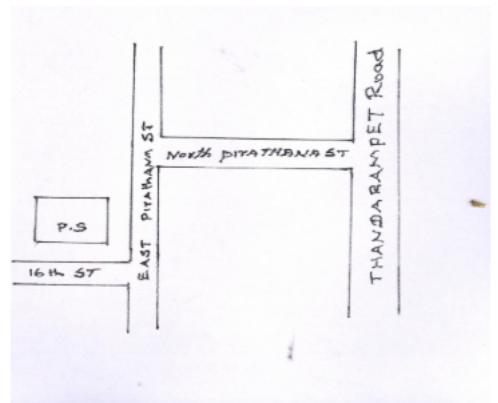

Key MAP View