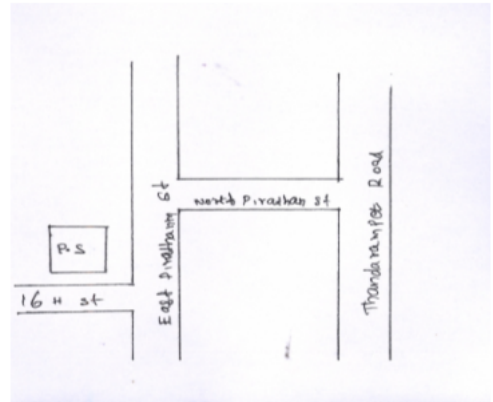

Key MAP View