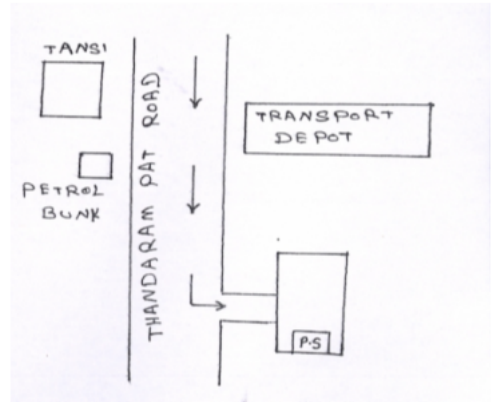

வாக்காளர் பதிவு அலுவலரின்  
கையொப்பம்

Nazri Naksha

Google Map View

Polling Station Building Front View

Polling Station Front View

Cad View

Key MAP View

|    |            |  |                    |    |            |  |                    |    |            |   |                    |
|----|------------|--|--------------------|----|------------|--|--------------------|----|------------|---|--------------------|
| 1  | ALF0397984 | பெயர் : சங்கீதா -<br>கணவர் பெயர்: மணிகண்டன் -<br>வீட்டு எண் : 1<br>வயது : 42 பாலினம் : பெண்          | Photo is available | 2  | ALF0400374 | பெயர் : ஹாஜீரா -<br>கணவர் பெயர்: அப்துல் சமத் -<br>வீட்டு எண் : 1<br>வயது : 40 பாலினம் : பெண்      | Photo is available | 3  | ALF0203729 | பெயர் : பாலாஜி -<br>தந்தையின் பெயர்: ஜெகதீசன் -<br>வீட்டு எண் : 1<br>வயது : 35 பாலினம் : ஆண்                              | Photo is available |
| 4  | ALF2461051 | பெயர் : செல்வராணி<br>தந்தையின் பெயர்: சிவா<br>வீட்டு எண் : 01<br>வயது : 20 பாலினம் : பெண்            | Photo is available | 5  | ALF2391365 | பெயர் : விக்னேஷ்<br>தந்தையின் பெயர்: சங்கர்<br>வீட்டு எண் : 8<br>வயது : 26 பாலினம் : ஆண்           | Photo is available | 6  | ALF2312148 | பெயர் : ரமேஷ்<br>தந்தையின் பெயர்: காந்தி<br>வீட்டு எண் : 10<br>வயது : 42 பாலினம் : ஆண்                                    | Photo is available |
| 7  | ALF0998765 | பெயர் : சுரேஷ் -<br>தந்தையின் பெயர்: லலிதா -<br>வீட்டு எண் : 10<br>வயது : 39 பாலினம் : ஆண்           | Photo is available | 8  | ALF0164335 | பெயர் : கவிதா -<br>தந்தையின் பெயர்: ஆனந்தன் -<br>வீட்டு எண் : 10<br>வயது : 37 பாலினம் : பெண்       | Photo is available | 9  | ALF0998732 | பெயர் : பாலாஜி -<br>தந்தையின் பெயர்: ஆனந்தன் -<br>வீட்டு எண் : 10<br>வயது : 32 பாலினம் : ஆண்                              | Photo is available |
| 10 | ALF0998740 | பெயர் : சூப்பன் -<br>தந்தையின் பெயர்: ராமன் -<br>வீட்டு எண் : 10-9<br>வயது : 55 பாலினம் : ஆண்        | Photo is available | 11 | ALF0998633 | பெயர் : பவானி -<br>கணவர் பெயர்: சூப்பன் -<br>வீட்டு எண் : 10-9<br>வயது : 50 பாலினம் : பெண்         | Photo is available | 12 | ALF2481034 | பெயர் : விஷ்ணுவாசன் வெங்கடேசன்<br>தந்தையின் பெயர்: வெங்கடேசன்<br>வெங்கடேசன்<br>வீட்டு எண் : 17<br>வயது : 19 பாலினம் : ஆண் | Photo is available |
| 13 | ALF1228618 | பெயர் : சிவக்குமார் -<br>தந்தையின் பெயர்: சங்கர் -<br>வீட்டு எண் : 18<br>வயது : 27 பாலினம் : ஆண்     | Photo is available | 14 | ALF0867945 | பெயர் : இராஜேந்திரன் -<br>தந்தையின் பெயர்: அமாவாசை -<br>வீட்டு எண் : 21<br>வயது : 52 பாலினம் : ஆண் | Photo is available | 15 | ALF0400648 | பெயர் : வேலு -<br>தந்தையின் பெயர்: மனோன்மனி -<br>வீட்டு எண் : 23<br>வயது : 46 பாலினம் : ஆண்                               | Photo is available |
| 16 | ALF2138444 | பெயர் : கிருத்திகா<br>தாயின் பெயர்: ஏழுமலை<br>வீட்டு எண் : 23/58<br>வயது : 25 பாலினம் : பெண்         | Photo is available | 17 | ALF0164350 | பெயர் : தீபா -<br>தந்தையின் பெயர்: நெடுஞ்செழியன் -<br>வீட்டு எண் : 27<br>வயது : 38 பாலினம் : பெண்  | Photo is available | 18 | ALF0164376 | பெயர் : அருண்<br>தந்தையின் பெயர்: நெடுஞ்செழியன் -<br>வீட்டு எண் : 27<br>வயது : 35 பாலினம் : ஆண்                           | Photo is available |
| 19 | ALF0164368 | பெயர் : சத்யா -<br>தந்தையின் பெயர்: சுப்ரமணியன் -<br>வீட்டு எண் : 27-36A<br>வயது : 35 பாலினம் : பெண் | Photo is available | 20 | ALF1143411 | பெயர் : பாரதி -<br>கணவர் பெயர்: ராஜா -<br>வீட்டு எண் : 34<br>வயது : 28 பாலினம் : பெண்              | Photo is available | 21 | ALF0548784 | பெயர் : வினோத் குமார் -<br>தந்தையின் பெயர்: சூப்பன் -<br>வீட்டு எண் : 35-33<br>வயது : 35 பாலினம் : ஆண்                    | Photo is available |
| 22 | ALF0490250 | பெயர் : கண்ணன் -<br>தந்தையின் பெயர்: சுப்பிரமணி -<br>வீட்டு எண் : 47<br>வயது : 57 பாலினம் : ஆண்      | Photo is available | 23 | ALF0998716 | பெயர் : ஜஸ்வரயம் -<br>தந்தையின் பெயர்: வேலு -<br>வீட்டு எண் : 49-3<br>வயது : 30 பாலினம் : பெண்     | Photo is available | 24 | ALF1296003 | பெயர் : சியாமளா<br>கணவர் பெயர்: பாண்டியன்<br>வீட்டு எண் : 57ஏ<br>வயது : 53 பாலினம் : பெண்                                 | Photo is available |
| 25 | ALF1296037 | பெயர் : மகேஷ்<br>தந்தையின் பெயர்: திருநாவுக்கரசு<br>வீட்டு எண் : 57ஏ<br>வயது : 41 பாலினம் : ஆண்      | Photo is available | 26 | ALF1296029 | பெயர் : லலிதா<br>கணவர் பெயர்: மகேஷ்<br>வீட்டு எண் : 57ஏ<br>வயது : 35 பாலினம் : பெண்                | Photo is available | 27 | ALF1296011 | பெயர் : சம்பத்<br>தந்தையின் பெயர்: பாண்டியன்<br>வீட்டு எண் : 57ஏ<br>வயது : 33 பாலினம் : ஆண்                               | Photo is available |
| 28 | ALF2285377 | பெயர் : சுனில் குமார்<br>தந்தையின் பெயர்: பூங்காவனம்<br>வீட்டு எண் : 57ஏ<br>வயது : 22 பாலினம் : ஆண்  | Photo is available | 29 | ALF0490318 | பெயர் : செல்வமணி -<br>தந்தையின் பெயர்: வாசுதேவன் -<br>வீட்டு எண் : 58<br>வயது : 49 பாலினம் : ஆண்   | Photo is available | 30 | ALF2255610 | பெயர் : தேவிபுத்<br>தந்தையின் பெயர்: குபேந்திரன்<br>வீட்டு எண் : 58பீ<br>வயது : 24 பாலினம் : பெண்                         | Photo is available |