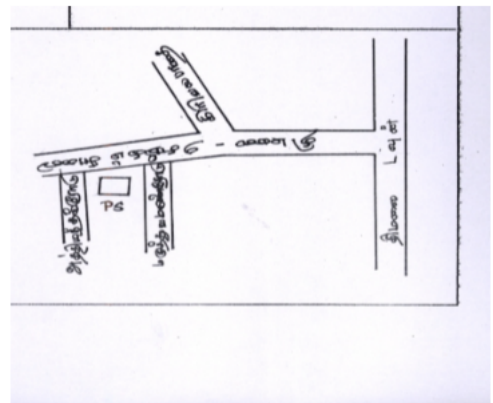

Key MAP View