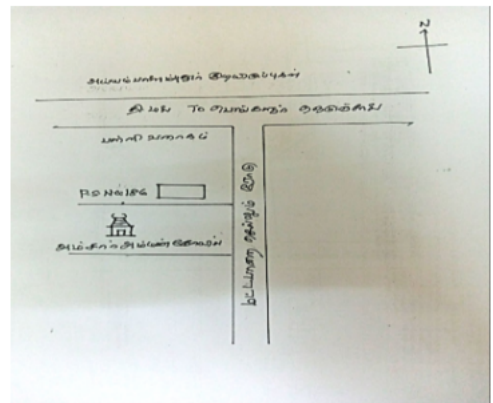

வாக்காளர் பதிவு அலுவலரின்
கையொப்பம்

Nazri Naksha

Google Map View

Polling Station Building Front View

Polling Station Front View

Cad View

Key MAP View

1 பெயர் : சரோஜா - கணவர் பெயர்: முத்துமாரி - வீட்டு எண் : 1 வயது : 70 பாலினம் : பெண் Photo is available ALF0649574	2 பெயர் : ரேகா - கணவர் பெயர்: செல்வகுமார் - வீட்டு எண் : 1 வயது : 39 பாலினம் : பெண் Photo is available ALF1102169	3 பெயர் : ராஜ்குமார் - தந்தையின் பெயர்: சுப்பிரமணி - வீட்டு எண் : 1-118 வயது : 47 பாலினம் : ஆண் Photo is available ALF0214916
4 பெயர் : முனியப்பன் - தந்தையின் பெயர்: சுருட்டை - வீட்டு எண் : 43 வயது : 39 பாலினம் : ஆண் Photo is available ALF1006493	5 பெயர் : பஞ்சவர்ணம் தந்தையின் பெயர்: சோலையப்பன் வீட்டு எண் : 134 வயது : 20 பாலினம் : பெண் Photo is available ALF2378644	6 பெயர் : சுப்பிரமணி - தந்தையின் பெயர்: சின்னபிள்ளை - வீட்டு எண் : 327 வயது : 69 பாலினம் : ஆண் Photo is available FCW3622446
7 பெயர் : குமாரி - கணவர் பெயர்: சுப்பிரமணி - வீட்டு எண் : 327 வயது : 64 பாலினம் : பெண் Photo is available FCW3619277	8 பெயர் : இராஜசேகர் - தந்தையின் பெயர்: சுப்பிரமணி - வீட்டு எண் : 327 வயது : 45 பாலினம் : ஆண் Photo is available FCW3619582	9 பெயர் : அலமேலு - கணவர் பெயர்: ராஜசேகர் - வீட்டு எண் : 329 வயது : 44 பாலினம் : பெண் Photo is available FCW5677588
10 பெயர் : ஏழுமலை - தந்தையின் பெயர்: புதுரரான் - வீட்டு எண் : 329 வயது : 42 பாலினம் : ஆண் Photo is available ALF0649392	11 பெயர் : மமஞ்சுளா - தந்தையின் பெயர்: ஏழுமலை - வீட்டு எண் : 329 வயது : 42 பாலினம் : பெண் Photo is available ALF0093153	12 பெயர் : குப்பு - கணவர் பெயர்: எல்லப்பன் - வீட்டு எண் : 330 வயது : 71 பாலினம் : பெண் Photo is available ALF1784172
13 பெயர் : பரிமளா - கணவர் பெயர்: ரவிந்திரன் - வீட்டு எண் : 330 வயது : 39 பாலினம் : பெண் Photo is available ALF1102110	14 பெயர் : சுகதி - கணவர் பெயர்: ராஜ்குமார் - வீட்டு எண் : 331 வயது : 45 பாலினம் : பெண் Photo is available ALF0214924	15 பெயர் : முருகேசன் - தந்தையின் பெயர்: சின்னபையன் - வீட்டு எண் : 332 வயது : 73 பாலினம் : ஆண் Photo is available ALF1784180
16 பெயர் : வேடத்தாள் - கணவர் பெயர்: முருகேசன் - வீட்டு எண் : 332 வயது : 69 பாலினம் : பெண் Photo is available ALF1784198	17 பெயர் : எம்ஜி - தந்தையின் பெயர்: முருகேசன் - வீட்டு எண் : 332 வயது : 41 பாலினம் : ஆண் Photo is available FCW6122162	18 பெயர் : சபிதா - கணவர் பெயர்: எம் ஜி - வீட்டு எண் : 332 வயது : 32 பாலினம் : பெண் Photo is available ALF1235506
19 பெயர் : முருகேசன் - தந்தையின் பெயர்: மண்ணு - வீட்டு எண் : 333 வயது : 65 பாலினம் : ஆண் Photo is available ALF1784206	20 பெயர் : லட்சுமி - கணவர் பெயர்: சின்னபையன் - வீட்டு எண் : 335 வயது : 80 பாலினம் : பெண் Photo is available ALF1784222	21 பெயர் : ராஜாம்பாள் - கணவர் பெயர்: மாரிமுத்து - வீட்டு எண் : 335 வயது : 65 பாலினம் : பெண் Photo is available FCW2405777
22 பெயர் : விஜயசாந்தி - தந்தையின் பெயர்: மாரிமுத்து - வீட்டு எண் : 335 வயது : 33 பாலினம் : பெண் Photo is available ALF0495705	23 பெயர் : முனுசாமி - தந்தையின் பெயர்: மாணிக்கம் - வீட்டு எண் : 336 வயது : 56 பாலினம் : ஆண் Photo is available ALF1784230	24 பெயர் : ஜெயந்தி - கணவர் பெயர்: முனுசாமி - வீட்டு எண் : 336 வயது : 51 பாலினம் : பெண் Photo is available ALF1784255
25 பெயர் : ராஜ்குமார் தந்தையின் பெயர்: முனுசாமி - வீட்டு எண் : 336 வயது : 38 பாலினம் : ஆண் Photo is available ALF1052042	26 பெயர் : ரஞ்சித்குமார் - தந்தையின் பெயர்: முனுசாமி - வீட்டு எண் : 336 வயது : 33 பாலினம் : ஆண் Photo is available ALF1235514	27 பெயர் : செந்தாமரை - கணவர் பெயர்: ராஜா - வீட்டு எண் : 336 வயது : 32 பாலினம் : பெண் Photo is available ALF1006162
28 பெயர் : சரவணன் - தந்தையின் பெயர்: முனுசாமி - வீட்டு எண் : 336 வயது : 32 பாலினம் : ஆண் Photo is available ALF0649384	29 பெயர் : பாலாஜி - தந்தையின் பெயர்: முனுசாமி - வீட்டு எண் : 336 வயது : 30 பாலினம் : ஆண் Photo is available ALF1052034	30 பெயர் : ஏழுமலை - தந்தையின் பெயர்: சின்னபையன் - வீட்டு எண் : 338 வயது : 50 பாலினம் : ஆண் Photo is available ALF1784263