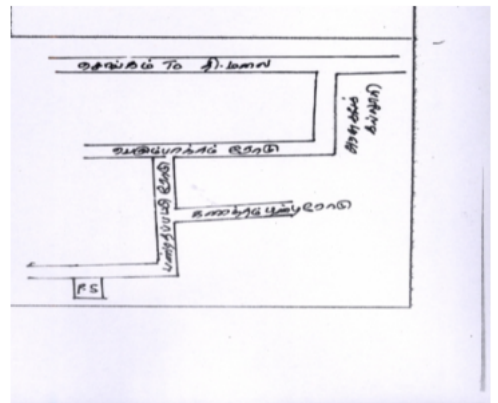

Key MAP View