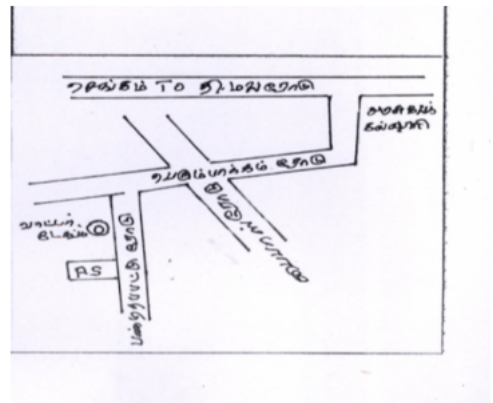

Key MAP View