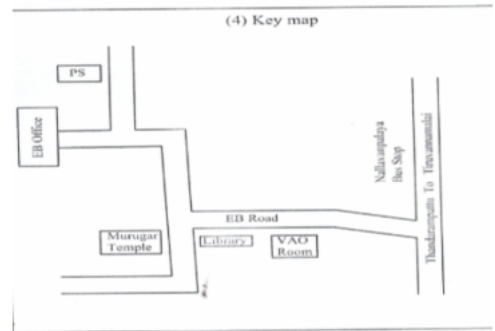

Cad View

Key MAP View