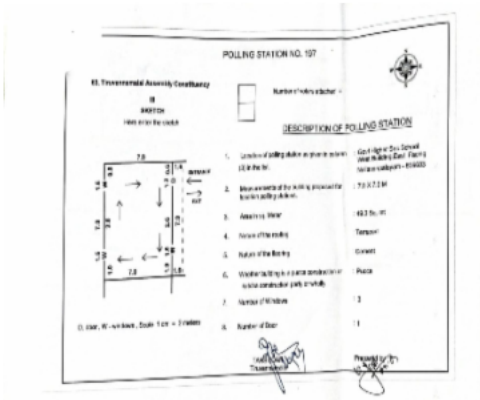

**Google Map View**

**Polling Station Building Front View**

**Polling Station Front View**

**Cad View**

**Key MAP View**

1 பெயர் : ராஜேஷ்வரி தந்தையின் பெயர்: கேசவன் வீட்டு எண் : 0 வயது : 26 பாலினம் : பெண்	ALF1384759 Photo is available	2 பெயர் : ஜெயந்தி - கணவர் பெயர்: ஞானப்பிரகாசம் - வீட்டு எண் : 1 வயது : 65 பாலினம் : பெண்	ALF0651315 Photo is available	3 பெயர் : கருணாகரன் தாயின் பெயர்: மாலதி வீட்டு எண் : 1 வயது : 43 பாலினம் : ஆண்	ALF1366962 Photo is available
4 பெயர் : சங்கீதப் பிரியா கணவர் பெயர்: கருணாகரன் வீட்டு எண் : 1 வயது : 42 பாலினம் : பெண்	ALF1366913 Photo is available	5 பெயர் : பிரவின்குமார் - தந்தையின் பெயர்: ரவி - வீட்டு எண் : 1 வயது : 33 பாலினம் : ஆண்	ALF0755868 Photo is available	6 பெயர் : இளந்திரையன் - தந்தையின் பெயர்: திவாகரன் - வீட்டு எண் : 1 வயது : 29 பாலினம் : ஆண்	ALF1007376 Photo is available
7 பெயர் : சிம்ரான் - கணவர் பெயர்: முருகன் - வீட்டு எண் : 1-20B வயது : 32 பாலினம் : பெண்	ALF1053206 Photo is available	8 பெயர் : அஞ்சலா கணவர் பெயர்: சின்னராஜ் வீட்டு எண் : 2 வயது : 65 பாலினம் : பெண்	ALF2450112 Photo is available	9 பெயர் : சின்னராஜ் தந்தையின் பெயர்: பெரியபையன் வீட்டு எண் : 2 வயது : 65 பாலினம் : ஆண்	ALF2450278 Photo is available
10 பெயர் : மகேஷ் - தந்தையின் பெயர்: வெங்கடேசன் - வீட்டு எண் : 2 வயது : 56 பாலினம் : ஆண்	ALF1162841 Photo is available	11 பெயர் : ரா இந்திராகாந்தி கணவர் பெயர்: மகேஷ் - வீட்டு எண் : 2 வயது : 54 பாலினம் : பெண்	ALF1162858 Photo is available	12 பெயர் : பெருமால் - தந்தையின் பெயர்: மகேஷ் - வீட்டு எண் : 2 வயது : 30 பாலினம் : ஆண்	ALF1162833 Photo is available
13 பெயர் : செல்வம் குமார் தந்தையின் பெயர்: குமார் - வீட்டு எண் : 10/9, 8/35 வயது : 31 பாலினம் : ஆண்	ALF0870162 Photo is available	14 பெயர் : சரஸ்வதி - கணவர் பெயர்: சரேஷ் - வீட்டு எண் : 14 வயது : 50 பாலினம் : பெண்	ALF0651273 Photo is available	# 15 பெயர் : பரணி தந்தையின் பெயர்: நடராஜன் வீட்டு எண் : 14/14 வயது : 32 பாலினம் : பெண்	ALF2181055 Photo is available
16 பெயர் : ரமாதேவி - கணவர் பெயர்: சரவணன் - வீட்டு எண் : 18 வயது : 54 பாலினம் : பெண்	FCW5694443 Photo is available	17 பெயர் : ஷபானா - தந்தையின் பெயர்: தப்ரேஸ் அலி - வீட்டு எண் : 19 வயது : 28 பாலினம் : பெண்	ALF1169838 Photo is available	18 பெயர் : கவிதா கணவர் பெயர்: குமார் வீட்டு எண் : 21/77 வயது : 36 பாலினம் : பெண்	ALF1301043 Photo is available
19 பெயர் : வெங்கடேஷ் தந்தையின் பெயர்: பழனி வீட்டு எண் : 21/102 வயது : 37 பாலினம் : ஆண்	ALF2166833 Photo is available	20 பெயர் : உமா - கணவர் பெயர்: முத்து - வீட்டு எண் : 21-D வயது : 40 பாலினம் : பெண்	ALF0651364 Photo is available	21 பெயர் : மஞ்சு - தந்தையின் பெயர்: கேசவன் - வீட்டு எண் : 24 வயது : 29 பாலினம் : பெண்	ALF1103423 Photo is available
22 பெயர் : கேசவன் - தந்தையின் பெயர்: நாமதுரை - வீட்டு எண் : 25 வயது : 54 பாலினம் : ஆண்	ALF1103415 Photo is available	23 பெயர் : லிங்கபுஷ்பம் - தந்தையின் பெயர்: நாமதுரை - வீட்டு எண் : 25 வயது : 49 பாலினம் : பெண்	ALF1103472 Photo is available	24 பெயர் : சுரேஷ் - தந்தையின் பெயர்: ஏழுமலை - வீட்டு எண் : 34 வயது : 49 பாலினம் : ஆண்	ALF0421446 Photo is available
25 பெயர் : தேவராஜ் - தந்தையின் பெயர்: சின்னதுரை - வீட்டு எண் : 35B1 வயது : 34 பாலினம் : ஆண்	ALF0557009 Photo is available	26 பெயர் : ஜியாவுதீன் - தந்தையின் பெயர்: அக்பர் - வீட்டு எண் : 36 வயது : 27 பாலினம் : ஆண்	ALF1237247 Photo is available	27 பெயர் : செந்தில் - தந்தையின் பெயர்: கோதண்டபாணி - வீட்டு எண் : 37 வயது : 51 பாலினம் : ஆண்	ALF1007467 Photo is available
28 பெயர் : முகமது ரஃபி தந்தையின் பெயர்: பாபு - வீட்டு எண் : 40 வயது : 44 பாலினம் : ஆண்	ALF1820091 Photo is available	29 பெயர் : ஆப்ரின தந்தையின் பெயர்: முனீர்அகமத் வீட்டு எண் : 42 வயது : 21 பாலினம் : பெண்	ALF2427995 Photo is available	30 பெயர் : முஸ்தாக் தந்தையின் பெயர்: ஆஷிக் வீட்டு எண் : 44ஏ வயது : 22 பாலினம் : ஆண்	ALF2303006 Photo is available