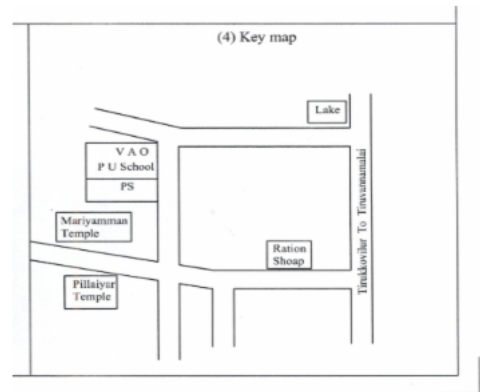

Cad View

Key MAP View