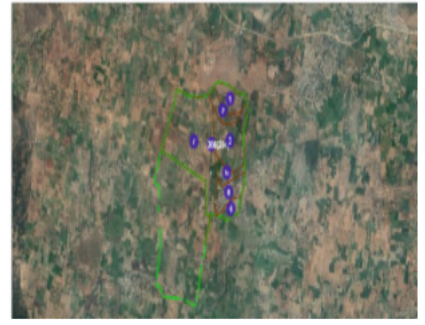

Google Map View