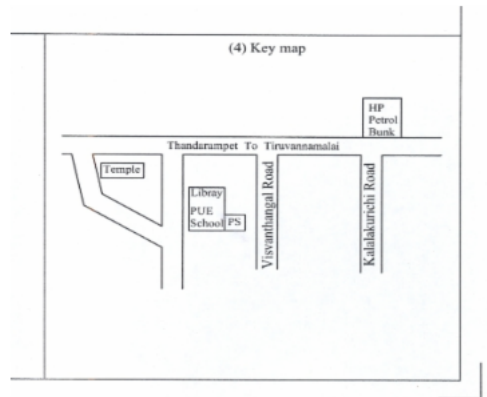

Key MAP View