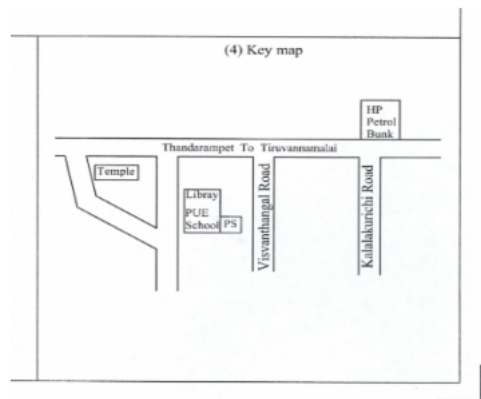

Key MAP View