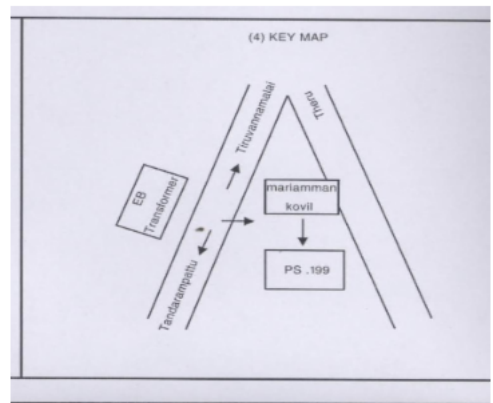

Cad View

Key MAP View