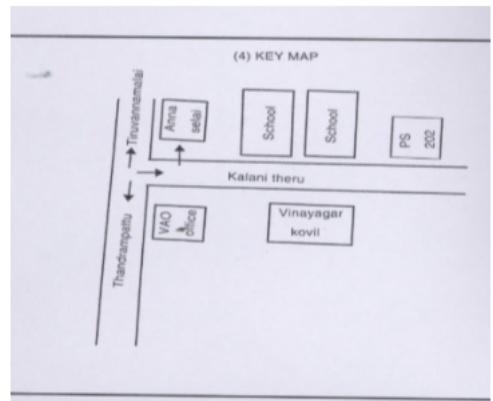

வாக்காளர் பதிவு அலுவலரின்
கையொப்பம்

Nazri Naksha

Google Map View

Polling Station Building Front View

Polling Station Front View

Cad View

Key MAP View

1 பெயர் : பார்தீபன் - தந்தையின் பெயர்: ஏழுமலை - வீட்டு எண் : 1 வயது : 34 பாலினம் : ஆண்	ALF0655761 Photo is available	2 பெயர் : மஞ்சு தாயின் பெயர்: சேகர் வீட்டு எண் : 1 வயது : 25 பாலினம் : பெண்	ALF1355825 Photo is available	3 பெயர் : ஜெயசுமன் தந்தையின் பெயர்: மாரிமுத்து வீட்டு எண் : 1 வயது : 25 பாலினம் : ஆண்	ALF2177491 Photo is available
4 பெயர் : காமாட்சி கணவர் பெயர்: முனியப்பன் வீட்டு எண் : 1/94 வயது : 35 பாலினம் : பெண்	ALF1332246 Photo is available	5 பெயர் : சிகாமணி - தந்தையின் பெயர்: அருள்மணி - வீட்டு எண் : 2 வயது : 36 பாலினம் : ஆண்	ALF0427997 Photo is available	6 பெயர் : ஆலடியான் - தந்தையின் பெயர்: அண்ணாமலை - வீட்டு எண் : 3 வயது : 63 பாலினம் : ஆண்	ALF0428110 Photo is available
7 பெயர் : ஏழுமலை - இதரர் பெயர்: வேடி - வீட்டு எண் : 3 வயது : 45 பாலினம் : ஆண்	ALF0428235 Photo is available	# 8 பெயர் : ஏழுமலை ரா தந்தையின் பெயர்: ராஜமாணிக்கம் - வீட்டு எண் : 592 வயது : 37 பாலினம் : ஆண்	ALF0172304 Photo is available	9 பெயர் : வேலு - தந்தையின் பெயர்: ஆறுமுகம் - வீட்டு எண் : 3-332 வயது : 51 பாலினம் : ஆண்	ALF0103119 Photo is available
10 பெயர் : சதா - கணவர் பெயர்: வேலு - வீட்டு எண் : 3-332 வயது : 45 பாலினம் : பெண்	ALF0103101 Photo is available	11 பெயர் : கிருஷ்ணவேணி - தந்தையின் பெயர்: செல்வராஜ் - வீட்டு எண் : 3-353 வயது : 36 பாலினம் : பெண்	ALF0103192 Photo is available	12 பெயர் : விஜயா - கணவர் பெயர்: ஏழுமலை - வீட்டு எண் : 4 வயது : 45 பாலினம் : பெண்	ALF0428318 Photo is available
13 பெயர் : ரம்யா ஏ தாயின் பெயர்: விஜயா வீட்டு எண் : 4/ந வயது : 27 பாலினம் : பெண்	ALF2472553 Photo is available	14 பெயர் : ஏழுமலை தாயின் பெயர்: அஞ்சலை வீட்டு எண் : 10 வயது : 50 பாலினம் : ஆண்	ALF2414746 Photo is available	15 பெயர் : கனகா - கணவர் பெயர்: சக்திவேல் - வீட்டு எண் : 22 வயது : 44 பாலினம் : பெண்	ALF0570499 Photo is available
16 பெயர் : அருண் குமார் - தந்தையின் பெயர்: ஜெயராமன் - வீட்டு எண் : 23 வயது : 34 பாலினம் : ஆண்	ALF0427914 Photo is available	17 பெயர் : நலிங்குமார் - தந்தையின் பெயர்: சுப்ரமணி - வீட்டு எண் : 42 வயது : 34 பாலினம் : ஆண்	ALF0428151 Photo is available	18 பெயர் : சாந்தி - கணவர் பெயர்: குப்புசாமி - வீட்டு எண் : 79 வயது : 56 பாலினம் : பெண்	ALF0428300 Photo is available
19 பெயர் : மீனா - கணவர் பெயர்: அசோக்குமார் - வீட்டு எண் : 100 வயது : 39 பாலினம் : பெண்	ALF1266220 Photo is available	20 பெயர் : மாலா - தந்தையின் பெயர்: முனுசாமி - வீட்டு எண் : 105 வயது : 46 பாலினம் : பெண்	ALF0427856 Photo is available	21 பெயர் : அருணா - தந்தையின் பெயர்: ஊமையன் - வீட்டு எண் : 105 வயது : 35 பாலினம் : பெண்	ALF0428003 Photo is available
22 பெயர் : கோவிந்தம்மாள் - கணவர் பெயர்: உதயசூரியன் - வீட்டு எண் : 173 வயது : 37 பாலினம் : பெண்	ALF0428268 Photo is available	23 பெயர் : லதா - கணவர் பெயர்: மோகன் - வீட்டு எண் : 218 வயது : 52 பாலினம் : பெண்	ALF0427955 Photo is available	24 பெயர் : திவாகர் தந்தையின் பெயர்: மோகன் வீட்டு எண் : 243 வயது : 21 பாலினம் : ஆண்	ALF2347177 Photo is available
25 பெயர் : சக்திவேல் தந்தையின் பெயர்: காந்தி வீட்டு எண் : 262 வயது : 20 பாலினம் : ஆண்	ALF2425049 Photo is available	26 பெயர் : சுதாகரன் தந்தையின் பெயர்: கஜேந்திரன் வீட்டு எண் : 315 வயது : 21 பாலினம் : ஆண்	ALF2414456 Photo is available	27 பெயர் : பூச்செண்டு - தந்தையின் பெயர்: பொங்கலான் - வீட்டு எண் : 328 வயது : 71 பாலினம் : ஆண்	KLV2521169 Photo is available
28 பெயர் : அரசிளங்குமார் - தந்தையின் பெயர்: சந்தானம் - வீட்டு எண் : 328 வயது : 61 பாலினம் : ஆண்	KLV1982248 Photo is available	29 பெயர் : சத்தியவாணிமுத்து - கணவர் பெயர்: அரசிளங்குமார் - வீட்டு எண் : 328 வயது : 58 பாலினம் : பெண்	KLV1982222 Photo is available	30 பெயர் : ராஜா - தந்தையின் பெயர்: மாரி - வீட்டு எண் : 329 வயது : 63 பாலினம் : ஆண்	ALF1822691 Photo is available