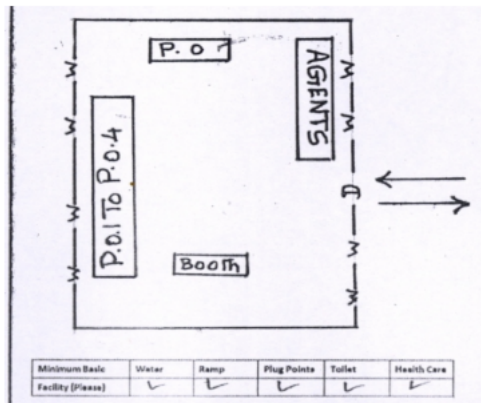

Google Map View

Polling Station Building Front View

Polling Station Front View

Cad View

Key MAP View

சட்டமன்றத் தொகுதியின் எண் மற்றும் பெயர் : 63-திருவண்ணாமலை  
பிரிவு எண் மற்றும் பெயர் 1-வேங்கிக்கால்(வ,கி) மற்றும் (உஊ), வார்டு 5 தென்றல்நகர் 2வது குறுக்கு தெரு