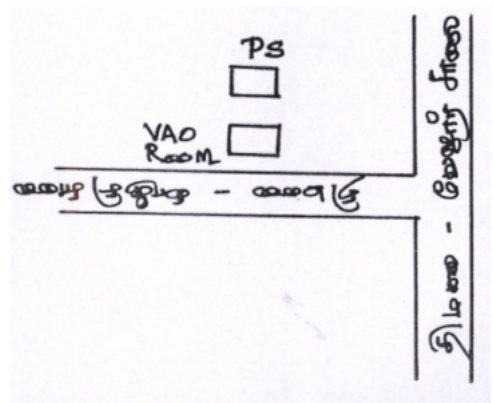

Google Map View

Polling Station Building Front View

Polling Station Front View

Cad View

Key MAP View

சட்டமன்றத் தொகுதியின் எண் மற்றும் பெயர் : 63-திருவண்ணாமலை  
பிரிவு எண் மற்றும் பெயர் 1-வேங்கிக்கால்(வ,கி) மற்றும் (உஊ), வார்டு 5 தென்றல்நகர் 2வது குறுக்கு தெரு