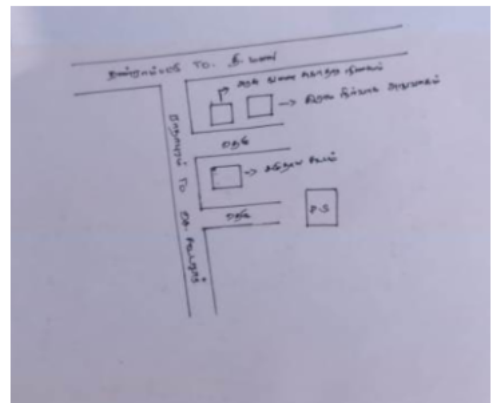

வாக்காளர் பதிவு அலுவலரின்  
கையொப்பம்

Nazri Naksha

Google Map View

Polling Station Building Front View

Polling Station Front View

Cad View

Key MAP View

1 பெயர் : மஞ்சநாதன் தந்தையின் பெயர்: சின்னதம்பி வீட்டு எண் : 1 வயது : 25 பாலினம் : ஆண் Photo is available	ALF2104297	2 பெயர் : ராஜேஸ்வரி - கணவர் பெயர்: காண்டபன் - வீட்டு எண் : 5 வயது : 48 பாலினம் : பெண் Photo is available	ALF1056175	3 பெயர் : விஜய் காந்த் - தந்தையின் பெயர்: செல்வதுரை - வீட்டு எண் : 108 வயது : 37 பாலினம் : ஆண் Photo is available	ALF0893651
4 பெயர் : சின்னதம்பி - தந்தையின் பெயர்: நாசலா - வீட்டு எண் : 428 வயது : 50 பாலினம் : ஆண் Photo is available	ALF0657668	5 பெயர் : ராணி - கணவர் பெயர்: சின்னதம்பி - வீட்டு எண் : 428 வயது : 40 பாலினம் : பெண் Photo is available	ALF0657676	6 பெயர் : முனியம்மாள் - தந்தையின் பெயர்: சின்னத்தம்பி - வீட்டு எண் : 819 வயது : 67 பாலினம் : பெண் Photo is available	ALF1855071
7 பெயர் : ஏழுமலை - தந்தையின் பெயர்: சின்னதம்பி - வீட்டு எண் : 819 வயது : 45 பாலினம் : ஆண் Photo is available	KLV2075976	8 பெயர் : ராஜேந்திரன் - தந்தையின் பெயர்: பெரியசாமி - வீட்டு எண் : 821 வயது : 68 பாலினம் : ஆண் Photo is available	KLV2507432	9 பெயர் : மாரிமுத்து - தந்தையின் பெயர்: கண்ணன் - வீட்டு எண் : 822 வயது : 59 பாலினம் : ஆண் Photo is available	KLV4611869
10 பெயர் : பவுணு - கணவர் பெயர்: மாரிமுத்து - வீட்டு எண் : 822 வயது : 44 பாலினம் : பெண் Photo is available	KLV4660882	11 பெயர் : அஞ்சலை - கணவர் பெயர்: மாரிமுத்து - வீட்டு எண் : 822 வயது : 44 பாலினம் : பெண் Photo is available	KLV4660890	12 பெயர் : பொன்னுசாமி - தந்தையின் பெயர்: சடையன் - வீட்டு எண் : 823 வயது : 61 பாலினம் : ஆண் Photo is available	ALF1855097
13 பெயர் : செல்வி - தந்தையின் பெயர்: பொன்னுசாமி - வீட்டு எண் : 823 வயது : 54 பாலினம் : பெண் Photo is available	ALF1855105	14 பெயர் : இளங்கோவன் - தந்தையின் பெயர்: சடையன் - வீட்டு எண் : 823-1 வயது : 58 பாலினம் : ஆண் Photo is available	ALF1855113	15 பெயர் : தவமணி - கணவர் பெயர்: இளங்கோவன் - வீட்டு எண் : 823-1 வயது : 52 பாலினம் : பெண் Photo is available	KLV1263938
16 பெயர் : தேவராசு - தந்தையின் பெயர்: சடையன் - வீட்டு எண் : 823-1 வயது : 51 பாலினம் : ஆண் Photo is available	KLV1263920	17 பெயர் : தனலட்சுமி - கணவர் பெயர்: தேவராஜ் - வீட்டு எண் : 823-1 வயது : 46 பாலினம் : பெண் Photo is available	KLV2505543	18 பெயர் : மோகன் - தந்தையின் பெயர்: தங்கவேலு - வீட்டு எண் : 826 வயது : 32 பாலினம் : ஆண் Photo is available	ALF0657502
19 பெயர் : சந்தோஷ் - தந்தையின் பெயர்: தேவராஜ் - வீட்டு எண் : 826-1 வயது : 28 பாலினம் : ஆண் Photo is available	ALF1152735	20 பெயர் : மணிமேகலை - தந்தையின் பெயர்: சின்னதம்பி - வீட்டு எண் : 827 வயது : 33 பாலினம் : பெண் Photo is available	ALF0657635	21 பெயர் : கோபிகிருஷ்ணா தந்தையின் பெயர்: சுந்தர் வீட்டு எண் : 833 வயது : 26 பாலினம் : ஆண் Photo is available	ALF1304989
22 பெயர் : கவிதா - கணவர் பெயர்: குணசேகரன் வீட்டு எண் : 897 வயது : 32 பாலினம் : பெண் Photo is available	ALF0893545	23 பெயர் : பாலாஜி - தந்தையின் பெயர்: இராஜா - வீட்டு எண் : 897 வயது : 30 பாலினம் : ஆண் Photo is available	ALF0893644	24 பெயர் : எம்ஜியார் - தந்தையின் பெயர்: கோபால் - வீட்டு எண் : 909 வயது : 53 பாலினம் : ஆண் Photo is available	ALF1056159
25 பெயர் : ராஜேஷ் - தந்தையின் பெயர்: கணேசன் - வீட்டு எண் : 911 வயது : 33 பாலினம் : ஆண் Photo is available	ALF0657619	26 பெயர் : நிலகண்டன் தந்தையின் பெயர்: கிருஷ்ணமுர்த்தி வீட்டு எண் : 916 வயது : 26 பாலினம் : ஆண் Photo is available	ALF1367234	27 பெயர் : பிரபாகர் - தந்தையின் பெயர்: மாயவன் - வீட்டு எண் : 984-1 வயது : 33 பாலினம் : ஆண் Photo is available	ALF0657627
28 பெயர் : மஞ்சு தந்தையின் பெயர்: பொன்னுசாமி வீட்டு எண் : 1282 வயது : 28 பாலினம் : பெண் Photo is available	ALF1367283	29 பெயர் : வசந்தி கணவர் பெயர்: பாண்டியன் வீட்டு எண் : 1325 வயது : 23 பாலினம் : பெண் Photo is available	ALF2264521	30 பெயர் : செளமியா தந்தையின் பெயர்: ஏழுமலை வீட்டு எண் : 1346 வயது : 26 பாலினம் : பெண் Photo is available	ALF2275147