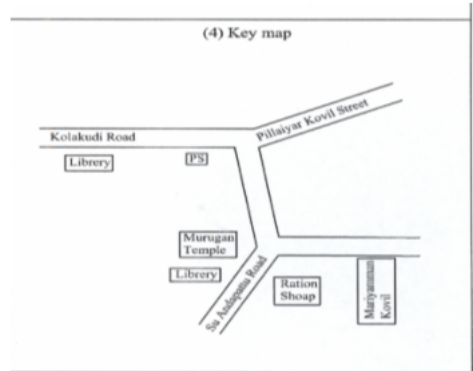

வாக்காளர் பதிவு அலுவலரின்  
கையொப்பம்

Nazri Naksha

Google Map View

Polling Station Building Front View

Polling Station Front View

Cad View

Key MAP View

|    |            |   |                    |    |            |   |                    |    |            |  |                    |
|----|------------|---|--------------------|----|------------|---|--------------------|----|------------|--|--------------------|
| 31 | ALF1834811 | பெயர் : அமுதா -<br>கணவர் பெயர் : மனோகரன் -<br>வீட்டு எண் : 3<br>வயது : 51 பாலினம் : பெண்            | Photo is available | 32 | ALF1834829 | பெயர் : பிச்சைக்காரன் -<br>தந்தையின் பெயர் : மாணிக்கம் -<br>வீட்டு எண் : 4<br>வயது : 71 பாலினம் : ஆண் | Photo is available | 33 | ALF1834837 | பெயர் : மாரியம்மாள் -<br>கணவர் பெயர் : பிச்சைக்காரன் -<br>வீட்டு எண் : 4<br>வயது : 66 பாலினம் : பெண்   | Photo is available |
| 34 | KLV2008845 | பெயர் : ஜெயராஜ் -<br>தந்தையின் பெயர் : பிச்சைக்காரன் -<br>வீட்டு எண் : 4<br>வயது : 44 பாலினம் : ஆண் | Photo is available | 35 | KLV4540092 | பெயர் : ராஜசேகரன் -<br>தந்தையின் பெயர் : பிச்சைக்காரன் -<br>வீட்டு எண் : 4<br>வயது : 39 பாலினம் : ஆண் | Photo is available | 36 | ALF0291567 | பெயர் : தியாகராஜன் -<br>தந்தையின் பெயர் : பிச்சைக்காரன் -<br>வீட்டு எண் : 4<br>வயது : 36 பாலினம் : ஆண் | Photo is available |
| 37 | ALF1834845 | பெயர் : ராஜா -<br>தந்தையின் பெயர் : அய்யனார் -<br>வீட்டு எண் : 5<br>வயது : 55 பாலினம் : ஆண்         | Photo is available | 38 | ALF0110296 | பெயர் : புஷ்பா -<br>கணவர் பெயர் : மோகன் -<br>வீட்டு எண் : 5<br>வயது : 40 பாலினம் : பெண்               | Photo is available | 39 | ALF0110288 | பெயர் : ரமேஷ் -<br>தந்தையின் பெயர் : ராஜி -<br>வீட்டு எண் : 5<br>வயது : 38 பாலினம் : ஆண்               | Photo is available |
| 40 | ALF1057041 | பெயர் : சேட்டு -<br>தந்தையின் பெயர் : பச்சமுத்து -<br>வீட்டு எண் : 5<br>வயது : 32 பாலினம் : ஆண்     | Photo is available | 41 | ALF1057025 | பெயர் : ராஜேஷ் -<br>தந்தையின் பெயர் : பச்சமுத்து -<br>வீட்டு எண் : 5<br>வயது : 29 பாலினம் : ஆண்       | Photo is available | 42 | ALF2160059 | பெயர் : நிர்மலா<br>தந்தையின் பெயர் : ஏழுமலை<br>வீட்டு எண் : 5<br>வயது : 23 பாலினம் : பெண்              | Photo is available |
| 43 | ALF1834860 | பெயர் : அமராவதி -<br>கணவர் பெயர் : ராமகிருஷ்ணன் -<br>வீட்டு எண் : 6<br>வயது : 71 பாலினம் : பெண்     | Photo is available | 44 | ALF1834878 | பெயர் : வெங்கடேசன் -<br>தந்தையின் பெயர் : ராமகிருஷ்ணன் -<br>வீட்டு எண் : 6<br>வயது : 53 பாலினம் : ஆண் | Photo is available | 45 | KLV4884532 | பெயர் : பரமேஸ்வரி -<br>கணவர் பெயர் : வெங்கடேசன் -<br>வீட்டு எண் : 6<br>வயது : 45 பாலினம் : பெண்        | Photo is available |
| 46 | ALF1057074 | பெயர் : சுகுணா -<br>கணவர் பெயர் : ரவி -<br>வீட்டு எண் : 6<br>வயது : 30 பாலினம் : பெண்               | Photo is available | 47 | ALF1834886 | பெயர் : பட்டு -<br>கணவர் பெயர் : முனுசாமி -<br>வீட்டு எண் : 7<br>வயது : 66 பாலினம் : பெண்             | Photo is available | 48 | ALF1834894 | பெயர் : ஏழுமலை -<br>தந்தையின் பெயர் : லட்சுமணன் -<br>வீட்டு எண் : 7<br>வயது : 54 பாலினம் : ஆண்         | Photo is available |
| 49 | ALF1834902 | பெயர் : முனியன் -<br>தந்தையின் பெயர் : லட்சுமணன் -<br>வீட்டு எண் : 7<br>வயது : 51 பாலினம் : ஆண்     | Photo is available | 50 | KLV2662799 | பெயர் : சத்யா -<br>கணவர் பெயர் : முனியன் -<br>வீட்டு எண் : 7<br>வயது : 42 பாலினம் : பெண்              | Photo is available | 51 | ALF2234003 | பெயர் : கிருஷ்ணா<br>தந்தையின் பெயர் : ஏழுமலை<br>வீட்டு எண் : 7<br>வயது : 23 பாலினம் : பெண்             | Photo is available |
| 52 | ALF2474492 | பெயர் : அஜய்<br>தந்தையின் பெயர் : ஏழுமலை<br>வீட்டு எண் : 7<br>வயது : 20 பாலினம் : ஆண்               | Photo is available | 53 | ALF1834910 | பெயர் : பட்டுசாமி -<br>தந்தையின் பெயர் : சின்னத்தம்பி -<br>வீட்டு எண் : 8<br>வயது : 76 பாலினம் : ஆண்  | Photo is available | 54 | ALF1834928 | பெயர் : காத்தாயி -<br>கணவர் பெயர் : பட்டுசாமி -<br>வீட்டு எண் : 8<br>வயது : 71 பாலினம் : பெண்          | Photo is available |
| 55 | ALF1834936 | பெயர் : முருகன் -<br>தந்தையின் பெயர் : பட்டுசாமி -<br>வீட்டு எண் : 8<br>வயது : 48 பாலினம் : ஆண்     | Photo is available | 56 | KLV2662781 | பெயர் : புஷ்பா -<br>கணவர் பெயர் : முருகன் -<br>வீட்டு எண் : 8<br>வயது : 41 பாலினம் : பெண்             | Photo is available | 57 | ALF0502377 | பெயர் : வாசுகி -<br>கணவர் பெயர் : தர்மராஜ் -<br>வீட்டு எண் : 8<br>வயது : 34 பாலினம் : பெண்             | Photo is available |
| 58 | ALF1834951 | பெயர் : ஏழுமலை -<br>தந்தையின் பெயர் : முனுசாமி -<br>வீட்டு எண் : 9<br>வயது : 57 பாலினம் : ஆண்       | Photo is available | 59 | ALF1834969 | பெயர் : பழனியம்மாள் -<br>கணவர் பெயர் : ஏழுமலை -<br>வீட்டு எண் : 9<br>வயது : 52 பாலினம் : பெண்         | Photo is available | 60 | ALF0291575 | பெயர் : மஞ்சளா -<br>தந்தையின் பெயர் : பிரபு -<br>வீட்டு எண் : 9<br>வயது : 34 பாலினம் : பெண்            | Photo is available |