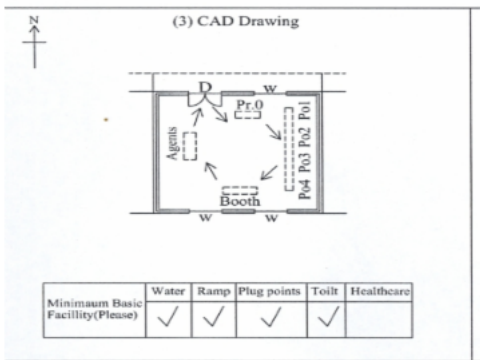

வாக்காளர் பதிவு அலுவலரின்  
கையொப்பம்

Nazri Naksha

Google Map View

Polling Station Building Front View

Polling Station Front View

Cad View

Key MAP View

|    |            |   |                    |    |            |   |                    |    |            |  |                    |
|----|------------|---|--------------------|----|------------|---|--------------------|----|------------|--|--------------------|
| 31 | ALF1834811 | பெயர் : அமுதா -<br>கணவர் பெயர் : மனோகரன் -<br>வீட்டு எண் : 3<br>வயது : 51 பாலினம் : பெண்            | Photo is available | 32 | ALF1834829 | பெயர் : பிச்சைக்காரன் -<br>தந்தையின் பெயர் : மாணிக்கம் -<br>வீட்டு எண் : 4<br>வயது : 71 பாலினம் : ஆண் | Photo is available | 33 | ALF1834837 | பெயர் : மாரியம்மாள் -<br>கணவர் பெயர் : பிச்சைக்காரன் -<br>வீட்டு எண் : 4<br>வயது : 66 பாலினம் : பெண்   | Photo is available |
| 34 | KLV2008845 | பெயர் : ஜெயராஜ் -<br>தந்தையின் பெயர் : பிச்சைக்காரன் -<br>வீட்டு எண் : 4<br>வயது : 44 பாலினம் : ஆண் | Photo is available | 35 | KLV4540092 | பெயர் : ராஜசேகரன் -<br>தந்தையின் பெயர் : பிச்சைக்காரன் -<br>வீட்டு எண் : 4<br>வயது : 39 பாலினம் : ஆண் | Photo is available | 36 | ALF0291567 | பெயர் : தியாகராஜன் -<br>தந்தையின் பெயர் : பிச்சைக்காரன் -<br>வீட்டு எண் : 4<br>வயது : 36 பாலினம் : ஆண் | Photo is available |
| 37 | ALF1834845 | பெயர் : ராஜா -<br>தந்தையின் பெயர் : அய்யனார் -<br>வீட்டு எண் : 5<br>வயது : 55 பாலினம் : ஆண்         | Photo is available | 38 | ALF0110296 | பெயர் : புஷ்பா -<br>கணவர் பெயர் : மோகன் -<br>வீட்டு எண் : 5<br>வயது : 40 பாலினம் : பெண்               | Photo is available | 39 | ALF0110288 | பெயர் : ரமேஷ் -<br>தந்தையின் பெயர் : ராஜி -<br>வீட்டு எண் : 5<br>வயது : 38 பாலினம் : ஆண்               | Photo is available |
| 40 | ALF1057041 | பெயர் : சேட்டு -<br>தந்தையின் பெயர் : பச்சமுத்து -<br>வீட்டு எண் : 5<br>வயது : 32 பாலினம் : ஆண்     | Photo is available | 41 | ALF1057025 | பெயர் : ராஜேஷ் -<br>தந்தையின் பெயர் : பச்சமுத்து -<br>வீட்டு எண் : 5<br>வயது : 29 பாலினம் : ஆண்       | Photo is available | 42 | ALF2160059 | பெயர் : நிர்மலா<br>தந்தையின் பெயர் : ஏழுமலை<br>வீட்டு எண் : 5<br>வயது : 23 பாலினம் : பெண்              | Photo is available |
| 43 | ALF1834860 | பெயர் : அமராவதி -<br>கணவர் பெயர் : ராமகிருஷ்ணன் -<br>வீட்டு எண் : 6<br>வயது : 71 பாலினம் : பெண்     | Photo is available | 44 | ALF1834878 | பெயர் : வெங்கடேசன் -<br>தந்தையின் பெயர் : ராமகிருஷ்ணன் -<br>வீட்டு எண் : 6<br>வயது : 53 பாலினம் : ஆண் | Photo is available | 45 | KLV4884532 | பெயர் : பரமேஸ்வரி -<br>கணவர் பெயர் : வெங்கடேசன் -<br>வீட்டு எண் : 6<br>வயது : 45 பாலினம் : பெண்        | Photo is available |
| 46 | ALF1057074 | பெயர் : சுகுணா -<br>கணவர் பெயர் : ரவி -<br>வீட்டு எண் : 6<br>வயது : 30 பாலினம் : பெண்               | Photo is available | 47 | ALF1834886 | பெயர் : பட்டு -<br>கணவர் பெயர் : முனுசாமி -<br>வீட்டு எண் : 7<br>வயது : 66 பாலினம் : பெண்             | Photo is available | 48 | ALF1834894 | பெயர் : ஏழுமலை -<br>தந்தையின் பெயர் : லட்சுமணன் -<br>வீட்டு எண் : 7<br>வயது : 54 பாலினம் : ஆண்         | Photo is available |
| 49 | ALF1834902 | பெயர் : முனியன் -<br>தந்தையின் பெயர் : லட்சுமணன் -<br>வீட்டு எண் : 7<br>வயது : 51 பாலினம் : ஆண்     | Photo is available | 50 | KLV2662799 | பெயர் : சத்யா -<br>கணவர் பெயர் : முனியன் -<br>வீட்டு எண் : 7<br>வயது : 42 பாலினம் : பெண்              | Photo is available | 51 | ALF2234003 | பெயர் : கிருஷ்ணா<br>தந்தையின் பெயர் : ஏழுமலை<br>வீட்டு எண் : 7<br>வயது : 23 பாலினம் : பெண்             | Photo is available |
| 52 | ALF2474492 | பெயர் : அஜய்<br>தந்தையின் பெயர் : ஏழுமலை<br>வீட்டு எண் : 7<br>வயது : 20 பாலினம் : ஆண்               | Photo is available | 53 | ALF1834910 | பெயர் : பட்டுசாமி -<br>தந்தையின் பெயர் : சின்னத்தம்பி -<br>வீட்டு எண் : 8<br>வயது : 76 பாலினம் : ஆண்  | Photo is available | 54 | ALF1834928 | பெயர் : காத்தாயி -<br>கணவர் பெயர் : பட்டுசாமி -<br>வீட்டு எண் : 8<br>வயது : 71 பாலினம் : பெண்          | Photo is available |
| 55 | ALF1834936 | பெயர் : முருகன் -<br>தந்தையின் பெயர் : பட்டுசாமி -<br>வீட்டு எண் : 8<br>வயது : 48 பாலினம் : ஆண்     | Photo is available | 56 | KLV2662781 | பெயர் : புஷ்பா -<br>கணவர் பெயர் : முருகன் -<br>வீட்டு எண் : 8<br>வயது : 41 பாலினம் : பெண்             | Photo is available | 57 | ALF0502377 | பெயர் : வாசுகி -<br>கணவர் பெயர் : தர்மராஜ் -<br>வீட்டு எண் : 8<br>வயது : 34 பாலினம் : பெண்             | Photo is available |
| 58 | ALF1834951 | பெயர் : ஏழுமலை -<br>தந்தையின் பெயர் : முனுசாமி -<br>வீட்டு எண் : 9<br>வயது : 57 பாலினம் : ஆண்       | Photo is available | 59 | ALF1834969 | பெயர் : பழனியம்மாள் -<br>கணவர் பெயர் : ஏழுமலை -<br>வீட்டு எண் : 9<br>வயது : 52 பாலினம் : பெண்         | Photo is available | 60 | ALF0291575 | பெயர் : மஞ்சளா -<br>தந்தையின் பெயர் : பிரபு -<br>வீட்டு எண் : 9<br>வயது : 34 பாலினம் : பெண்            | Photo is available |