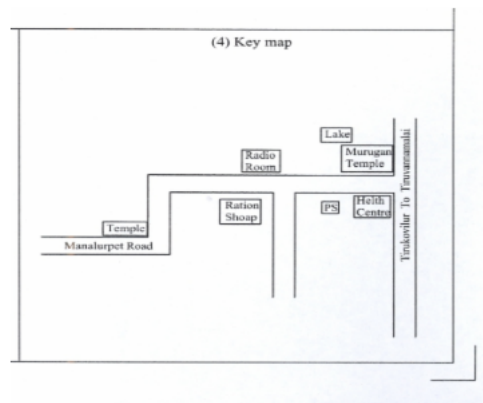

Key MAP View