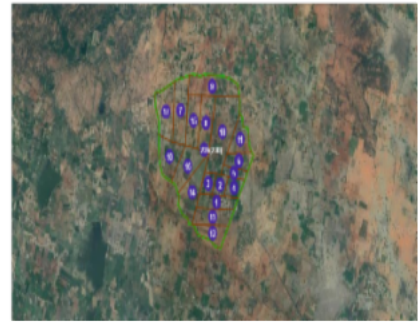

Google Map View