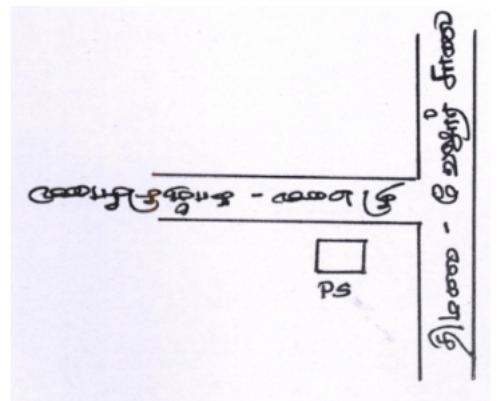

Google Map View

Polling Station Building Front View

Polling Station Front View

Cad View

Key MAP View

சட்டமன்றத் தொகுதியின் எண் மற்றும் பெயர் : 63-திருவண்ணாமலை
பிரிவு எண் மற்றும் பெயர் 1-வேங்கிக்கால்(வ,கி) மற்றும் (உஊ), வார்டு 5 காஞ்சிரோடு