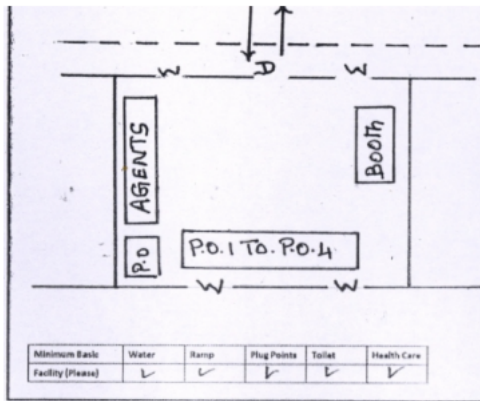

Google Map View

Polling Station Building Front View

Polling Station Front View

Cad View

Key MAP View

சட்டமன்றத் தொகுதியின் எண் மற்றும் பெயர் : 63-திருவண்ணாமலை
பிரிவு எண் மற்றும் பெயர் 1-வேங்கிக்கால்(வ,கி) மற்றும் (உஊ), வார்டு 5 காஞ்சிரோடு