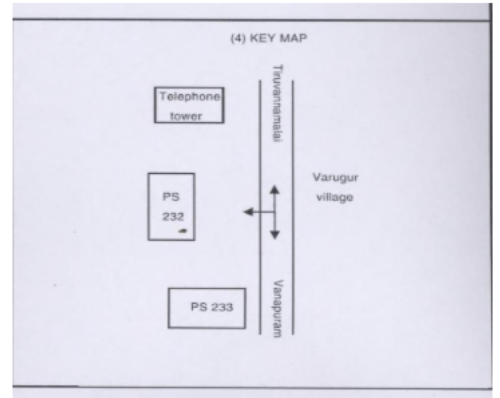

Cad View

Key MAP View