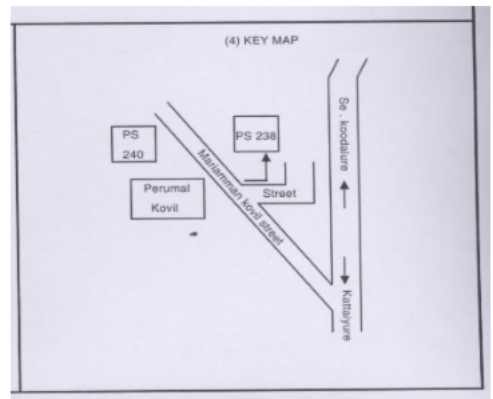

Cad View

Key MAP View