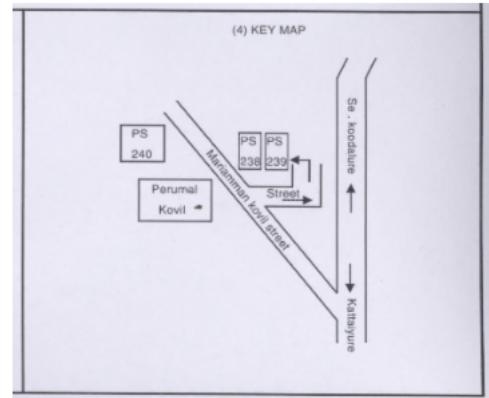

Key MAP View