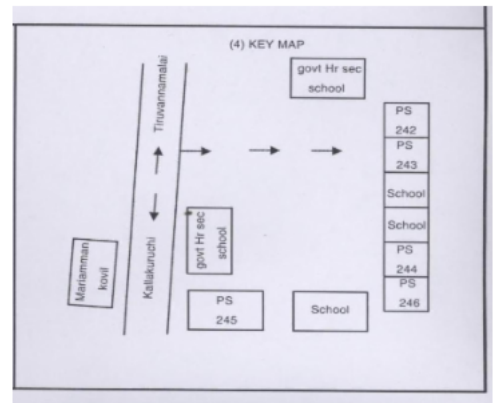

Cad View

Key MAP View