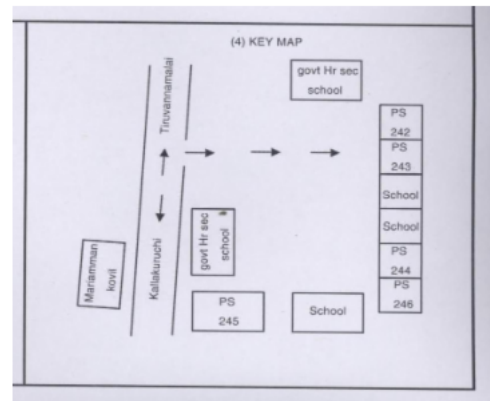

Cad View

Key MAP View