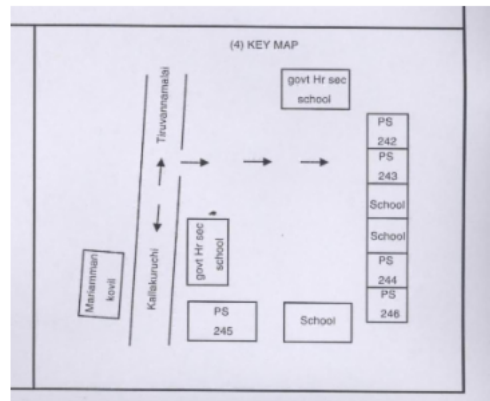

Cad View

Key MAP View