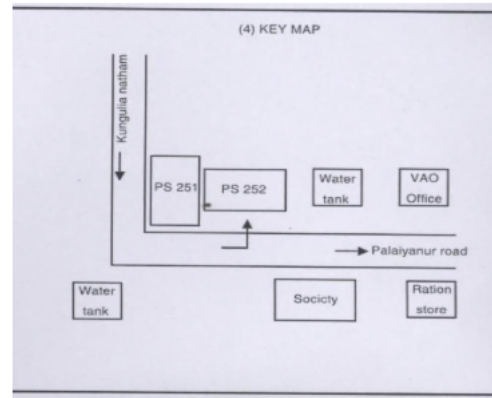

Cad View

Key MAP View