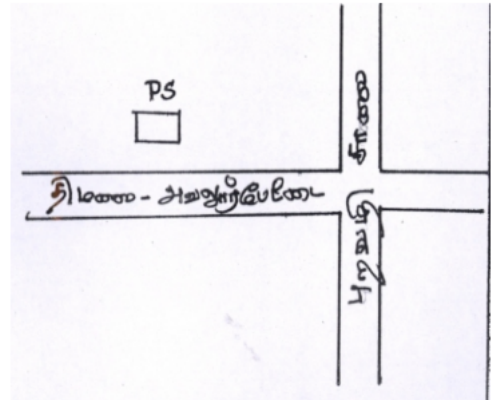

Key MAP View