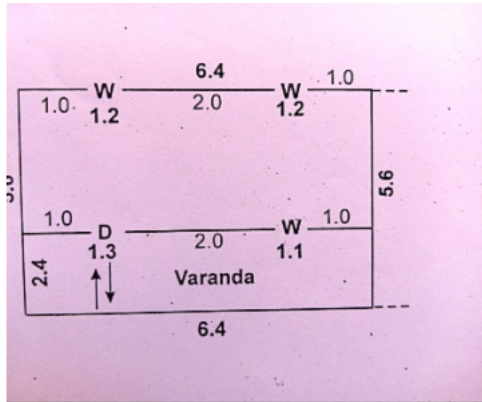

**Google Map View**

**Polling Station Building Front View**

**Polling Station Front View**

**Cad View**

**Key MAP View**

1 பெயர் : செல்வமணி - தந்தையின் பெயர்: காமராஜ் - வீட்டு எண் : 0 வயது : 35 பாலினம் : பெண் Photo is available	ALF0298125	2 பெயர் : சந்திரசேகர் - தந்தையின் பெயர்: சின்னதுரை - வீட்டு எண் : 1 வயது : 37 பாலினம் : ஆண் Photo is available	ALF0957472	3 பெயர் : புகழேந்தி தந்தையின் பெயர்: ராமநாதன் வீட்டு எண் : 1/34 வயது : 58 பாலினம் : ஆண் Photo is available	ALF2284198
4 பெயர் : பரமேஸ்வரி கணவர் பெயர்: முருகேசன் வீட்டு எண் : 2 வயது : 61 பாலினம் : பெண் Photo is available	ALF2284230	S 5 பெயர் : மணிமாலா - கணவர் பெயர்: ஏழுமலை - வீட்டு எண் : 4-1/நா வயது : 49 பாலினம் : பெண் DELETED	ALF0446666	S 6 பெயர் : சரளா - கணவர் பெயர்: ராஜகுமார் - வீட்டு எண் : 10 வயது : 34 பாலினம் : பெண் DELETED	ALF0911859
7 பெயர் : முத்தமிழ் தந்தையின் பெயர்: கலைமணி வீட்டு எண் : 13பீ வயது : 24 பாலினம் : பெண் Photo is available	ALF2209674	8 பெயர் : சரண்யா கணவர் பெயர்: திருவேங்கடம் வீட்டு எண் : 20 வயது : 28 பாலினம் : பெண் Photo is available	ALF2273258	9 பெயர் : சுசிலா கணவர் பெயர்: ராஜபாண்டியன் வீட்டு எண் : 20/1ஏ வயது : 26 பாலினம் : பெண் Photo is available	ALF2284214
10 பெயர் : சங்கீதா கணவர் பெயர்: சரத்குமார் வீட்டு எண் : 21 வயது : 28 பாலினம் : பெண் Photo is available	ALF2331866	11 பெயர் : தீனா தந்தையின் பெயர்: சுந்தரமூர்த்தி வீட்டு எண் : 38/1 வயது : 25 பாலினம் : ஆண் Photo is available	ALF1422419	S 12 பெயர் : ஹேமலதா தந்தையின் பெயர்: ஏழுமலை வீட்டு எண் : 50 வயது : 25 பாலினம் : பெண் DELETED	ALF1348192
13 பெயர் : முருகன் - தந்தையின் பெயர்: சின்னையன் - வீட்டு எண் : 290 வயது : 45 பாலினம் : ஆண் Photo is available	ALF0509315	14 பெயர் : ஜெயகுமார் தாயின் பெயர்: சோலையம்மா வீட்டு எண் : 311 வயது : 26 பாலினம் : ஆண் Photo is available	ALF1374354	15 பெயர் : அய்யம்மாள் - கணவர் பெயர்: நடேசன் - வீட்டு எண் : 353 வயது : 76 பாலினம் : பெண் Photo is available	ALF2028892
16 பெயர் : கிருஷ்ணமூர்த்தி - தந்தையின் பெயர்: நடேசன் - வீட்டு எண் : 353 வயது : 54 பாலினம் : ஆண் Photo is available	ALF2028900	17 பெயர் : பரசுராமன் - தந்தையின் பெயர்: நடேசன் - வீட்டு எண் : 353 வயது : 50 பாலினம் : ஆண் Photo is available	ALF2028918	18 பெயர் : வேணுகோபால் - தந்தையின் பெயர்: தங்கவேல் - வீட்டு எண் : 354 வயது : 47 பாலினம் : ஆண் Photo is available	ALF2028942
19 பெயர் : பாலாஜி - தந்தையின் பெயர்: முனுசாமி - வீட்டு எண் : 360 வயது : 37 பாலினம் : ஆண் Photo is available	ALF0911925	S 20 பெயர் : ஆண்டாள் - கணவர் பெயர்: மாயவன் - வீட்டு எண் : 366 வயது : 46 பாலினம் : பெண் DELETED	KLV2726479	S 21 பெயர் : முனியம்மாள் - கணவர் பெயர்: முருகன் - வீட்டு எண் : 378 வயது : 44 பாலினம் : பெண் DELETED	KLV2727055
S 22 பெயர் : மைக்கேல் தாயின் பெயர்: மீனா வீட்டு எண் : 378 வயது : 26 பாலினம் : ஆண் DELETED	ALF1374370	S 23 பெயர் : ரகு தாயின் பெயர்: மீனா வீட்டு எண் : 378 வயது : 25 பாலினம் : ஆண் DELETED	ALF1374339	24 பெயர் : லோகநாயகி - கணவர் பெயர்: சின்னதம்பி - வீட்டு எண் : 398 வயது : 44 பாலினம் : பெண் Photo is available	KLV2095362
S 25 பெயர் : வைதேகி கணவர் பெயர்: ஏழுமலை வீட்டு எண் : 458 வயது : 28 பாலினம் : பெண் DELETED	ALF1332139	26 பெயர் : மணிகண்டன் தந்தையின் பெயர்: பாண்டுரங்கன் வீட்டு எண் : 564 வயது : 35 பாலினம் : ஆண் Photo is available	ALF2284180	27 பெயர் : சுபாஷ் தந்தையின் பெயர்: ஏழுமலை வீட்டு எண் : 567 வயது : 22 பாலினம் : ஆண் Photo is available	ALF2289031
28 பெயர் : பிரித்திகா தந்தையின் பெயர்: முருகேசன் வீட்டு எண் : 568 வயது : 23 பாலினம் : பெண் Photo is available	ALF2284271	29 பெயர் : கௌரி தந்தையின் பெயர்: சீனுவாசன் வீட்டு எண் : 573 வயது : 21 பாலினம் : பெண் Photo is available	ALF2323038	30 பெயர் : திலகப் பிரியா கணவர் பெயர்: இராதாகிருஷ்ணன் வீட்டு எண் : 577 வயது : 34 பாலினம் : பெண் Photo is available	ALF2273233