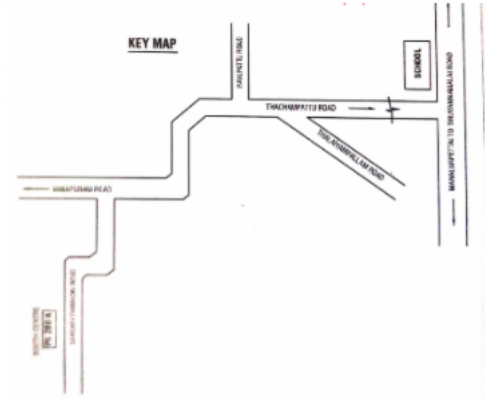

Key MAP View