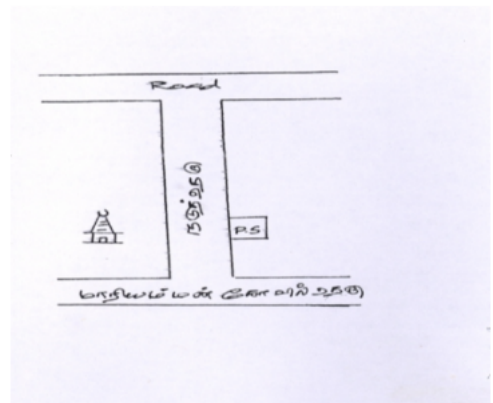

Key MAP View