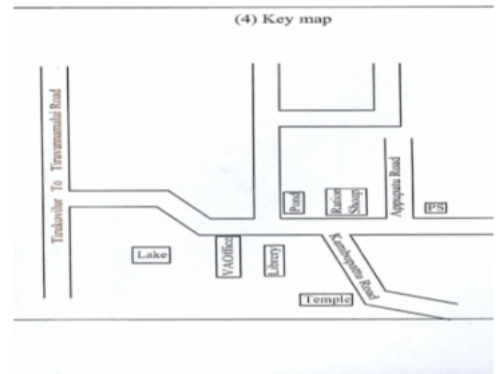

Cad View

Key MAP View