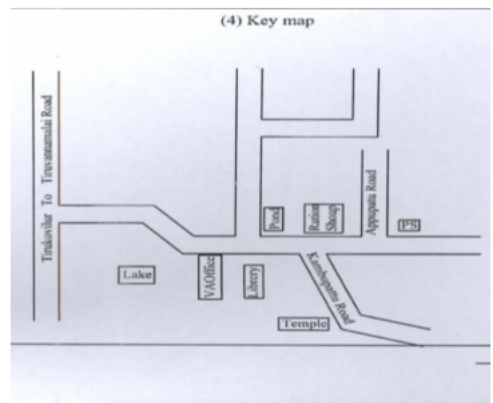

Cad View

Key MAP View