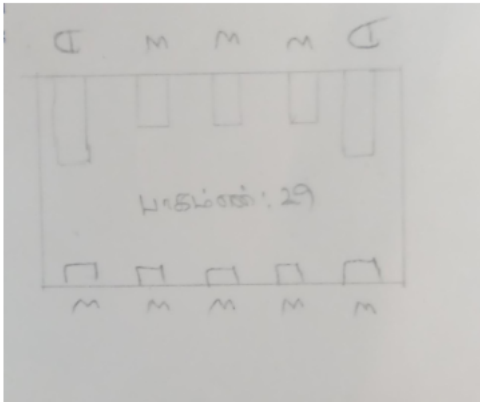

Google Map View

Polling Station Building Front View

Polling Station Front View

Cad View

Key MAP View

சட்டமன்றத் தொகுதியின் எண் மற்றும் பெயர் : 63-திருவண்ணாமலை
பிரிவு எண் மற்றும் பெயர் : 1-துர்க்கிநம்மியந்தல் (வகி) மற்றும் (ஊ), வார்டு 2 தென்மேட்டுத்தெரு