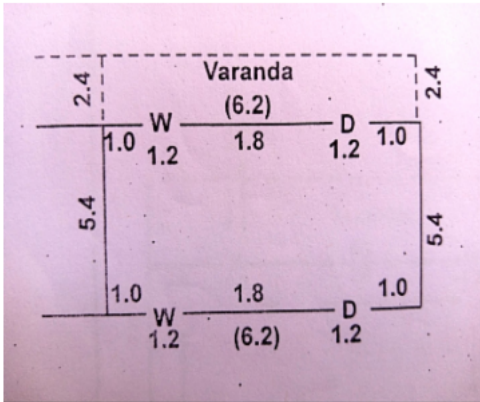

Google Map View

Polling Station Building Front View

Polling Station Front View

Cad View

Key MAP View

1 பெயர் : பரஞ்சோதி - தந்தையின் பெயர்: முனுசாமி - வீட்டு எண் : 1 வயது : 72 பாலினம் : ஆண் Photo is available	ALF0794990	2 பெயர் : நாகராஜன் - தந்தையின் பெயர்: பாலசுந்தரம் - வீட்டு எண் : 1 வயது : 71 பாலினம் : ஆண் Photo is available	ALF1177278	3 பெயர் : சந்திரன் - தந்தையின் பெயர்: குப்புசாமி - வீட்டு எண் : 1 வயது : 52 பாலினம் : ஆண் Photo is available	ALF1205376
4 பெயர் : உத்தரகுமார் - தந்தையின் பெயர்: ஏழுமலை - வீட்டு எண் : 1 வயது : 40 பாலினம் : ஆண் Photo is available	ALF0515684	5 பெயர் : பிரபு - தந்தையின் பெயர்: கோவிந்தசாமி - வீட்டு எண் : 1 வயது : 38 பாலினம் : ஆண் Photo is available	ALF0697292	6 பெயர் : வாசுகி - கணவர் பெயர்: உத்தரகுமார் - வீட்டு எண் : 1 வயது : 35 பாலினம் : பெண் Photo is available	ALF0697318
7 பெயர் : ஜெயலலிதா - கணவர் பெயர்: குமரன் - வீட்டு எண் : 1 வயது : 35 பாலினம் : பெண் Photo is available	ALF0697417	8 பெயர் : ஜோதி - கணவர் பெயர்: ஆறுமுகம் - வீட்டு எண் : 1 வயது : 34 பாலினம் : பெண் Photo is available	ALF0697300	9 பெயர் : சதிஷ் - தந்தையின் பெயர்: பழனி - வீட்டு எண் : 1 வயது : 34 பாலினம் : ஆண் Photo is available	ALF0575738
10 பெயர் : நவீன்குமார் - தந்தையின் பெயர்: குமார் - வீட்டு எண் : 1 வயது : 33 பாலினம் : ஆண் Photo is available	ALF0697409	11 பெயர் : பிரவீண் ராஜ் தந்தையின் பெயர்: ராஜா வீட்டு எண் : 1 வயது : 27 பாலினம் : ஆண் Photo is available	ALF1419191	12 பெயர் : சுப்புலட்சுமி கணவர் பெயர்: பிரபு வீட்டு எண் : 1 வயது : 25 பாலினம் : பெண் Photo is available	ALF1335231
13 பெயர் : கிமி ஸ்ரீ தாயின் பெயர்: கவிதா வீட்டு எண் : 2/4 வயது : 22 பாலினம் : பெண் Photo is available	ALF2412864	14 பெயர் : அஞ்சலா - கணவர் பெயர்: பழனி - வீட்டு எண் : 2-7 வயது : 35 பாலினம் : பெண் Photo is available	ALF0697250	15 பெயர் : குணசேகர் - தந்தையின் பெயர்: சந்திரபாபு - வீட்டு எண் : 2-12 வயது : 42 பாலினம் : ஆண் Photo is available	ALF1177294
16 பெயர் : ராஜம்மாள் - கணவர் பெயர்: குணசேகர் - வீட்டு எண் : 2-12 வயது : 39 பாலினம் : பெண் Photo is available	ALF1177179	17 பெயர் : சரவணன் - தந்தையின் பெயர்: குப்பன் - வீட்டு எண் : 2-12 வயது : 34 பாலினம் : ஆண் Photo is available	ALF0575654	18 பெயர் : ஓவியா கணவர் பெயர்: குமார் வீட்டு எண் : 2/12 வயது : 26 பாலினம் : பெண் Photo is available	ALF1335264
19 பெயர் : திருமலை தந்தையின் பெயர்: மூர்த்தி வீட்டு எண் : 2/44 வயது : 27 பாலினம் : ஆண் Photo is available	ALF1281203	20 பெயர் : மோகன்ராஜ் தந்தையின் பெயர்: ரவி வீட்டு எண் : 2/49பி வயது : 26 பாலினம் : ஆண் Photo is available	ALF1281211	21 பெயர் : சத்தியராஜ் - தந்தையின் பெயர்: மெய்யழகன் - வீட்டு எண் : 2-75 வயது : 33 பாலினம் : ஆண் Photo is available	ALF0575746
22 பெயர் : ராம்குமார் - தந்தையின் பெயர்: மெய்யழகன் - வீட்டு எண் : 2-75 வயது : 33 பாலினம் : ஆண் Photo is available	ALF0575696	23 பெயர் : உமாமகேஸ்வரி - கணவர் பெயர்: கார்த்திகேயன் - வீட்டு எண் : 9A வயது : 38 பாலினம் : பெண் Photo is available	ALF0697268	24 பெயர் : சங்கர் - தந்தையின் பெயர்: அண்ணாமலை - வீட்டு எண் : 11 வயது : 39 பாலினம் : ஆண் Photo is available	ALF0014472
25 பெயர் : சரவணன் - தந்தையின் பெயர்: கோவிந்தசாமி - வீட்டு எண் : 32 வயது : 54 பாலினம் : ஆண் Photo is available	ALF0708271	26 பெயர் : ரோஜாவதி - கணவர் பெயர்: சரவணன் - வீட்டு எண் : 32 வயது : 52 பாலினம் : பெண் Photo is available	ALF0708289	27 பெயர் : சுகதி - கணவர் பெயர்: விஜி - வீட்டு எண் : 41C வயது : 33 பாலினம் : பெண் Photo is available	ALF0697375
28 பெயர் : சித்ரா - கணவர் பெயர்: ஜெயக்குமார் - வீட்டு எண் : 41C வயது : 33 பாலினம் : பெண் Photo is available	ALF0697391	29 பெயர் : கெஜலட்சுமி - கணவர் பெயர்: சிவக்குமார் - வீட்டு எண் : 43 வயது : 43 பாலினம் : பெண் Photo is available	ALF0981324	30 பெயர் : ராஜேஸ்வரி கணவர் பெயர்: சுந்தரம் வீட்டு எண் : 46 வயது : 43 பாலினம் : பெண் Photo is available	ALF2121622