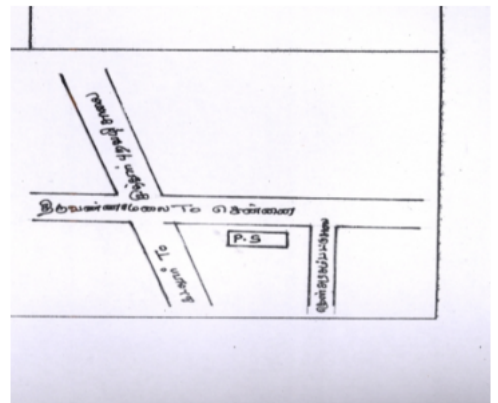

Cad View

Key MAP View