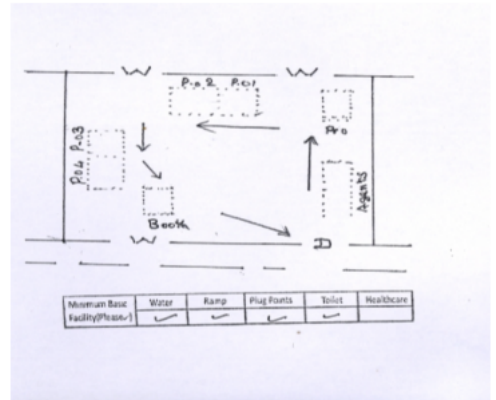

Google Map View

Polling Station Building Front View

Mount St. Joseph Hr. Sec. School

Polling Station Front View

Mount St. Joseph Hr. Sec. School

Cad View

Key MAP View

சட்டமன்றத் தொகுதியின் எண் மற்றும் பெயர் : 63-திருவண்ணாமலை
பிரிவு எண் மற்றும் பெயர் : 1-திருவண்ணாமலை (ந), வார்டு 4 2வது புதுத் தெரு