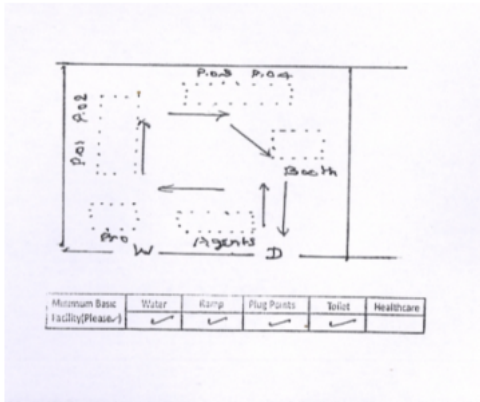

Google Map View

Polling Station Building Front View

SRGDS, nursery & primary school

Polling Station Front View

SRGDS, nursery & primary school

Cad View

Key MAP View

சட்டமன்றத் தொகுதியின் எண் மற்றும் பெயர் : 63-திருவண்ணாமலை
பிரிவு எண் மற்றும் பெயர் : 1-திருவண்ணாமலை (ந), வார்டு 1 அவலூர்பேட்டைரோடு, விவேகானந்தர்தெரு