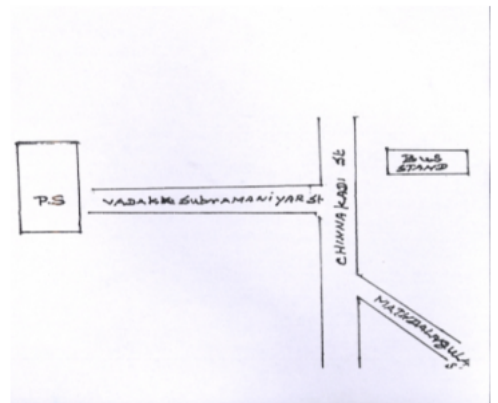

Key MAP View