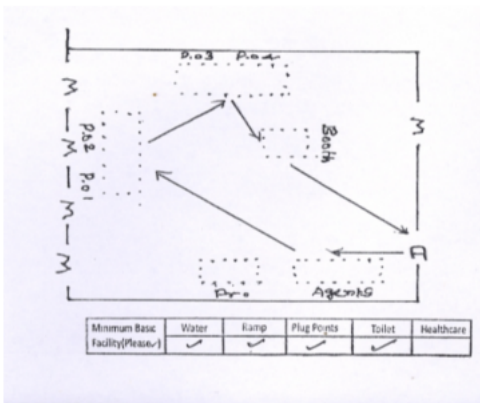

Nazri Naksha

Google Map View

Polling Station Building Front View

Polling Station Front View

Cad View

Key MAP View

சட்டமன்றத் தொகுதியின் எண் மற்றும் பெயர் : 63-திருவண்ணாமலை  
பிரிவு எண் மற்றும் பெயர் 1-திருவண்ணாமலை (ந), வார்டு 5 புது வாணியங்குளத்தெரு