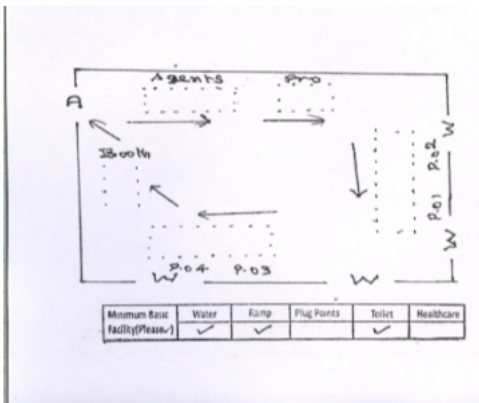

Google Map View

Polling Station Building Front View

Polling Station Front View

Cad View

Key MAP View

சட்டமன்றத் தொகுதியின் எண் மற்றும் பெயர் : 63-திருவண்ணாமலை
பிரிவு எண் மற்றும் பெயர் : 1-திருவண்ணாமலை (ந), வாட்டு 7பேகோபுரத் தெரு 7வதுதெரு