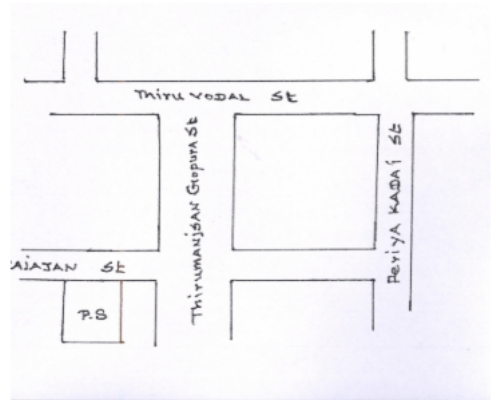

Key MAP View