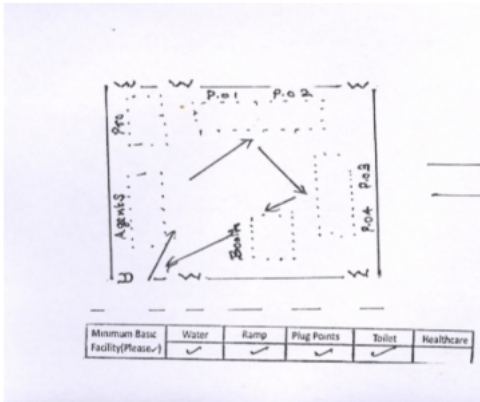

Google Map View

Polling Station Building Front View

Polling Station Front View

Cad View

Key MAP View

சட்டமன்றத் தொகுதியின் எண் மற்றும் பெயர் : 63-திருவண்ணாமலை
பிரிவு எண் மற்றும் பெயர் : 1-திருவண்ணாமலை (ந), வார்டு 16 தியாகி அண்ணாமலை நகர் குறுக்குதெரு 17