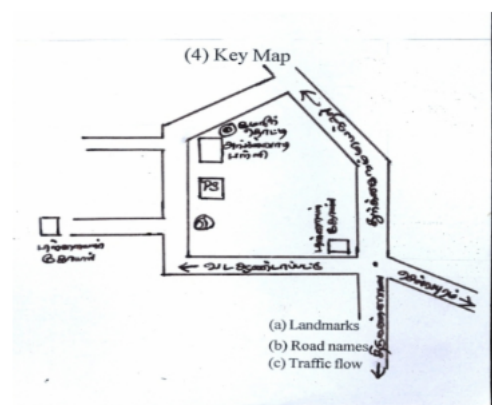

Key MAP View